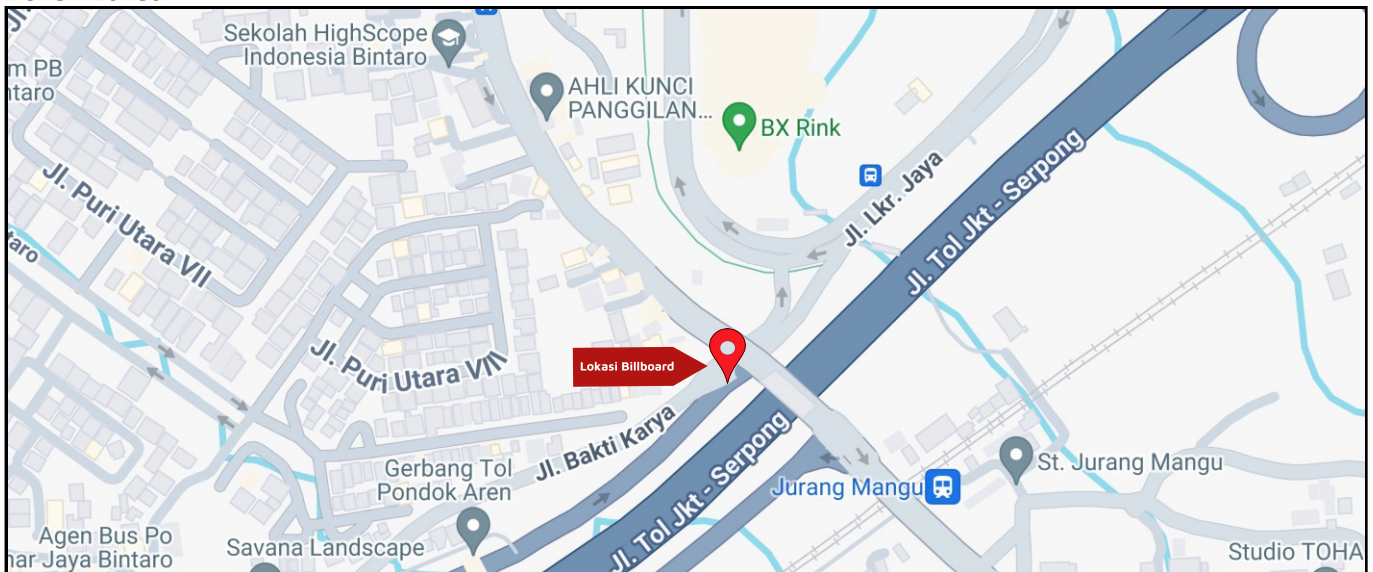

Foto Lokasi

Denah Lokasi

Description : Merupakan area padat lalu lintas, baik kendaraan pribadi maupun umum

LALU LINTAS HARIAN RATA-RATA

Mobil Pribadi	Sepeda Motor	Angkutan Umum	Lain-Lain (Pick Up, Truck, Dsb.)	Jumlah Total
-	-	-	-	-