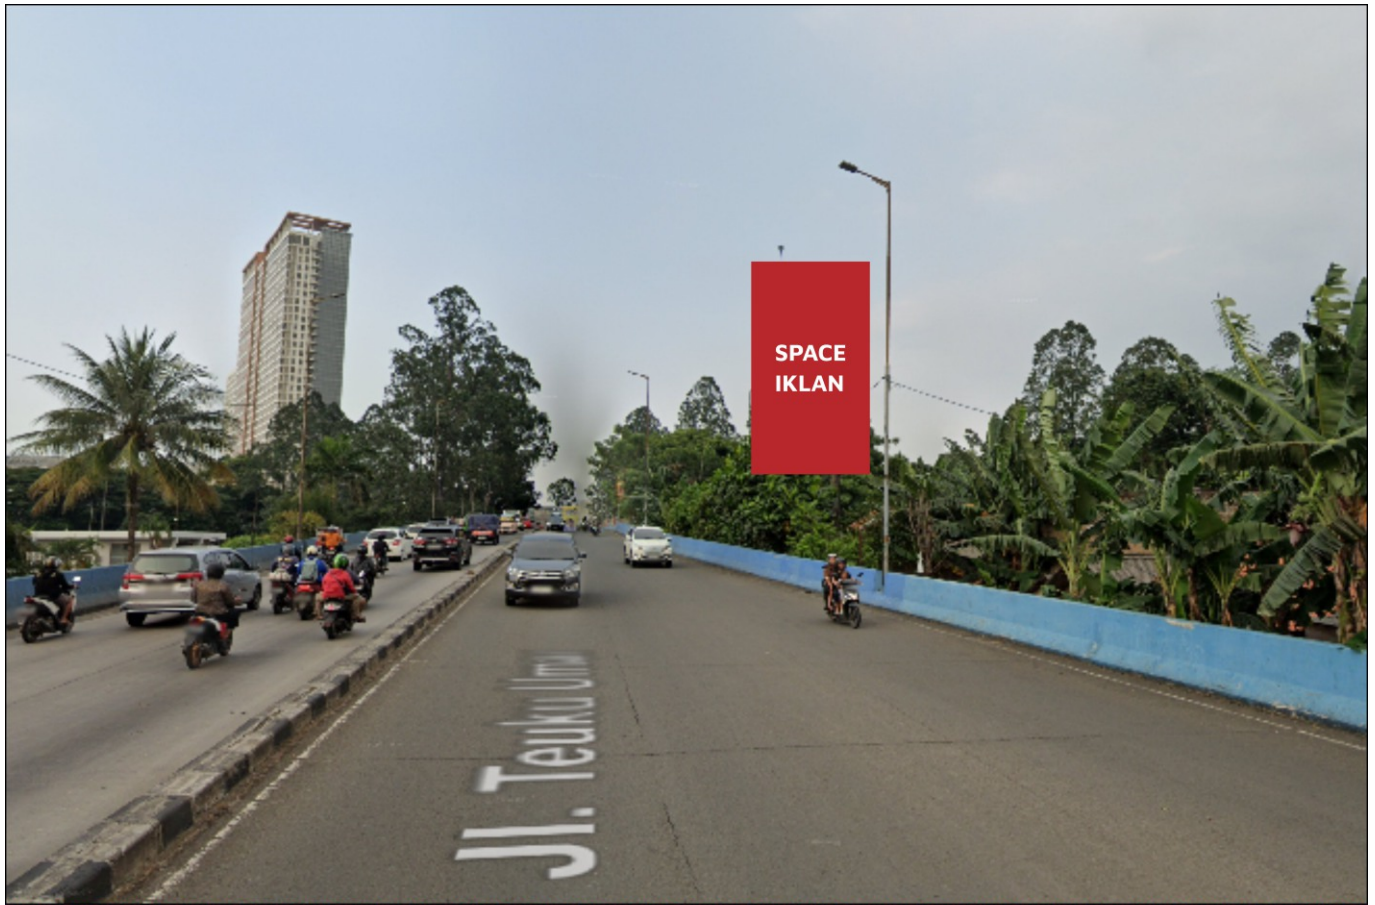

Foto Lokasi

Denah Lokasi

Description : Merupakan area padat lalu lintas, baik kendaraan pribadi maupun umum

LALU LINTAS HARIAN RATA-RATA

Mobil Pribadi	Sepeda Motor	Angkutan Umum	Lain-Lain (Pick Up, Truck, Dsb.)	Jumlah Total
-	-	-	-	-