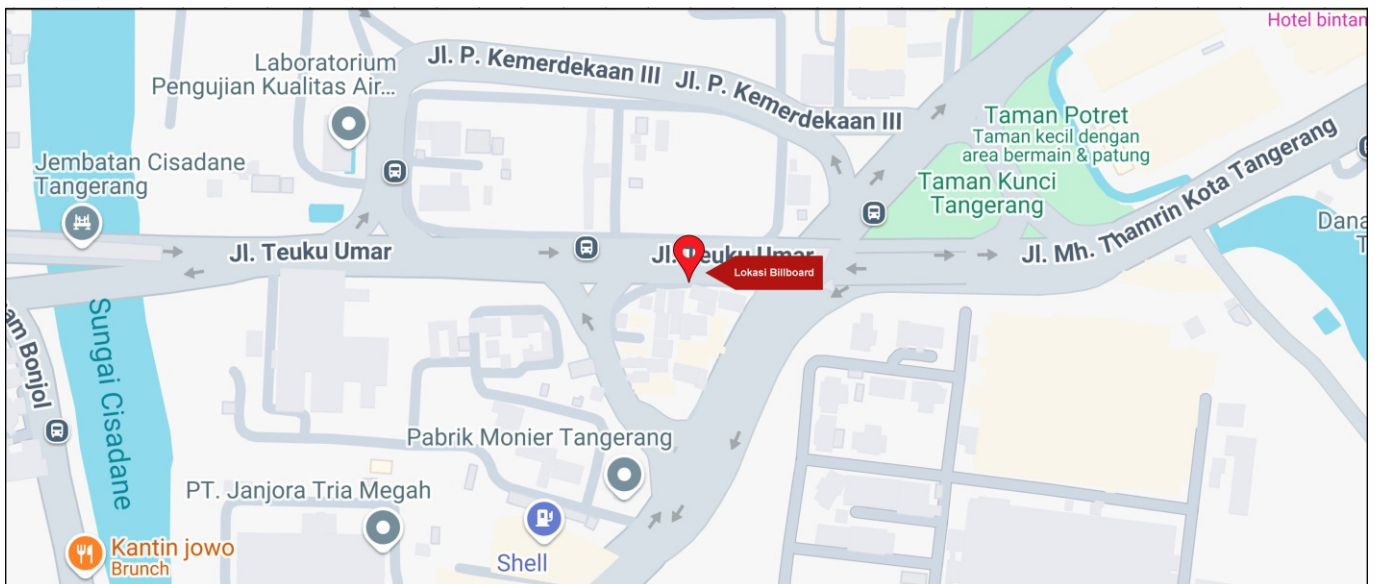

Foto Lokasi

Denah Lokasi

Description : Merupakan area padat lalu lintas, baik kendaraan pribadi maupun umum

LALU LINTAS HARIAN RATA-RATA

Mobil Pribadi	Sepeda Motor	Angkutan Umum	Lain-Lain (Pick Up, Truck, Dsb.)	Jumlah Total
-	-	-	-	-