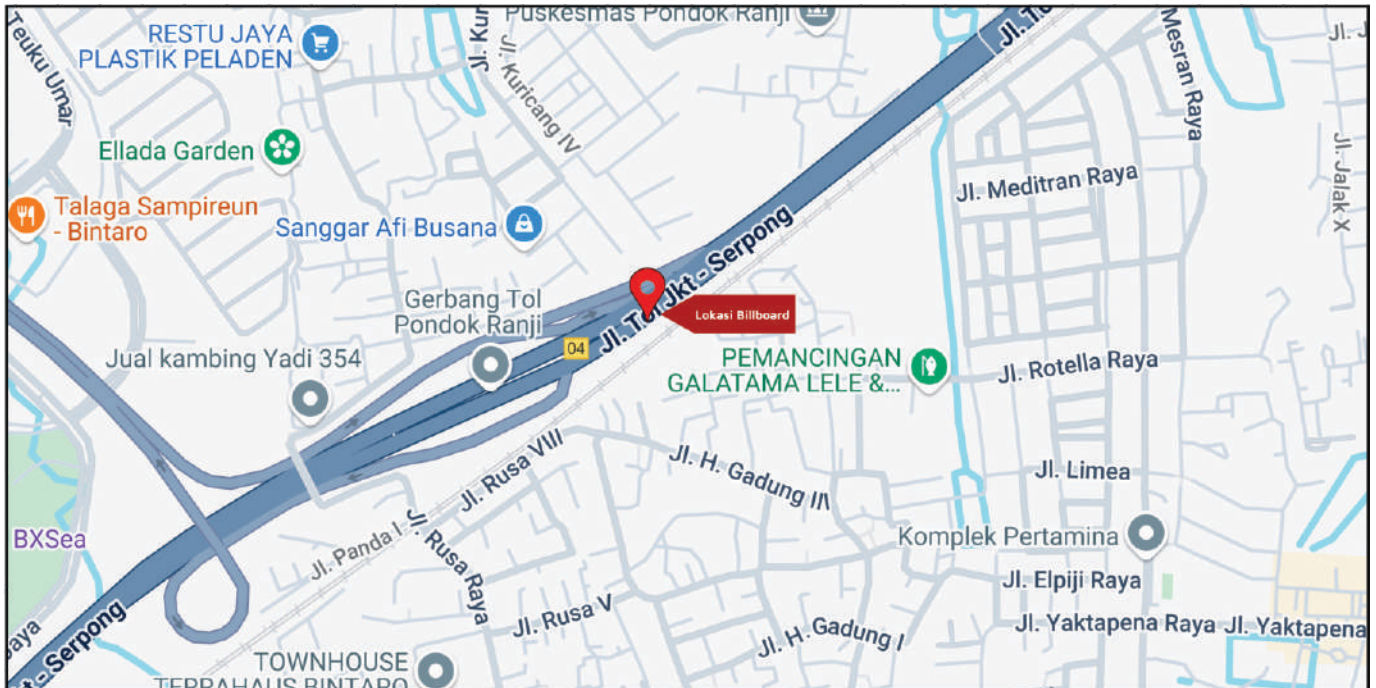

Foto Lokasi

Denah Lokasi

Description : Merupakan area padat lalu lintas, baik kendaraan pribadi maupun umum

LALU LINTAS HARIAN RATA-RATA

Mobil Pribadi	Sepeda Motor	Angkutan Umum	Lain-Lain (Pick Up, Truck, Dsb.)	Jumlah Total
-	-	-	-	-