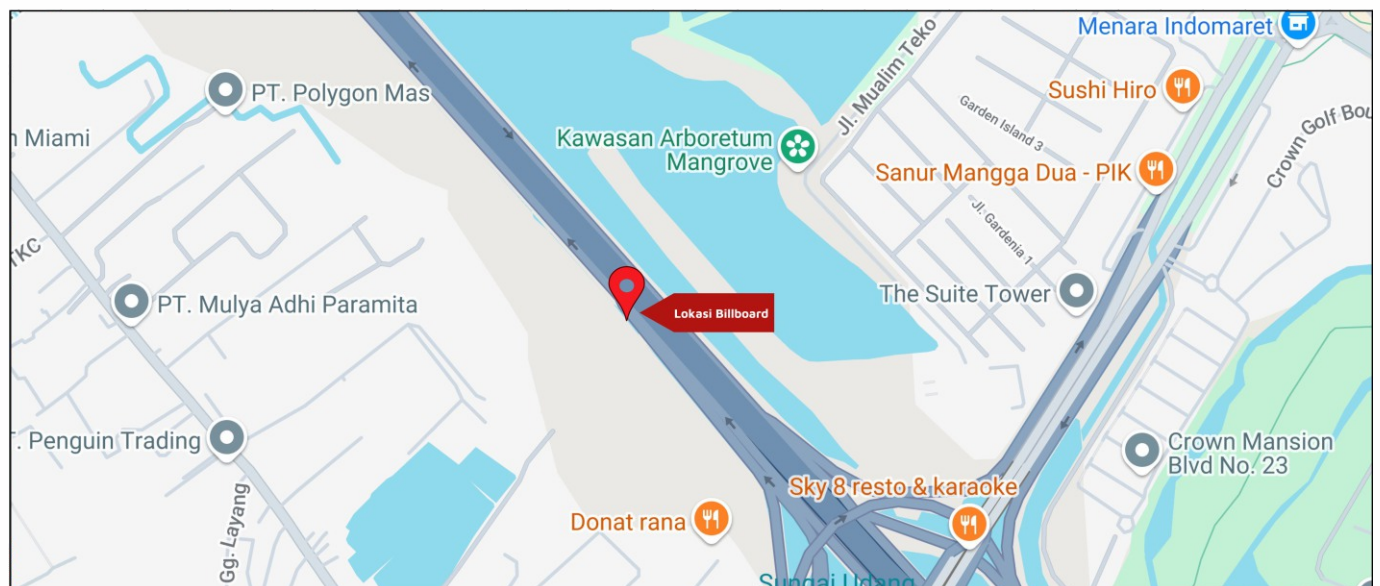

Foto Lokasi

Denah Lokasi

Description : Merupakan area padat lalu lintas, baik kendaraan pribadi maupun umum

LALU LINTAS HARIAN RATA-RATA

Mobil Pribadi	Sepeda Motor	Angkutan Umum	Lain-Lain (Pick Up, Truck, Dsb.)	Jumlah Total
-	-	-	-	-