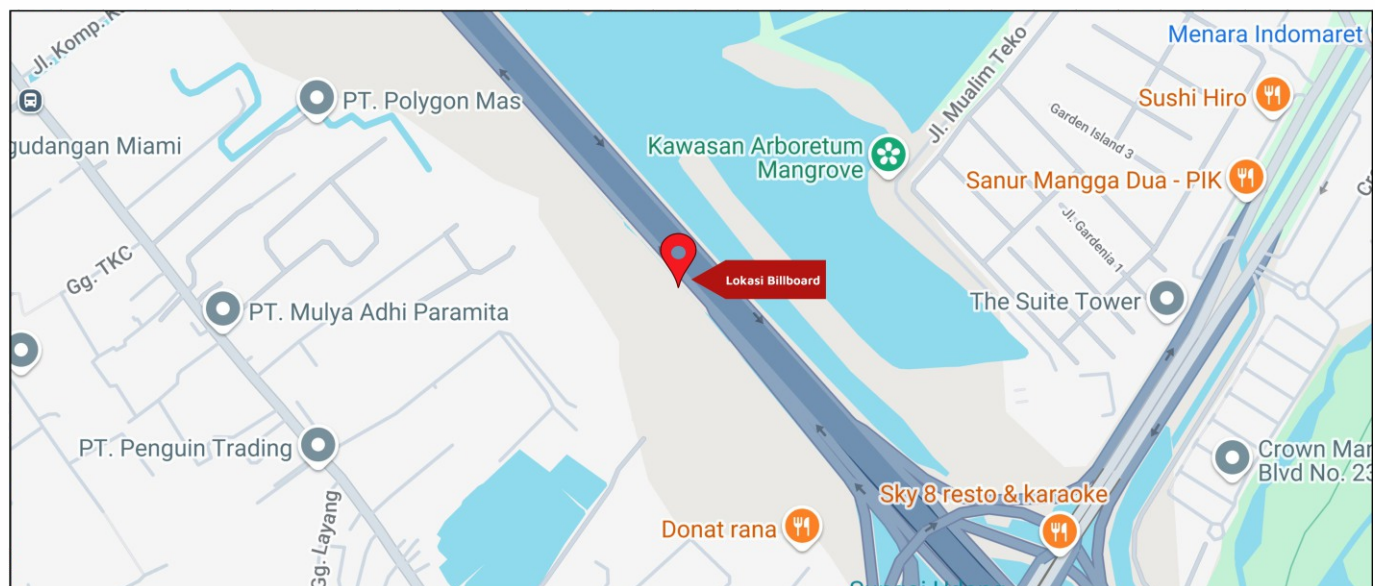

Foto Lokasi

Denah Lokasi

Description : Merupakan area padat lalu lintas, baik kendaraan pribadi maupun umum

LALU LINTAS HARIAN RATA-RATA

Mobil Pribadi	Sepeda Motor	Angkutan Umum	Lain-Lain (Pick Up, Truck, Dsb.)	Jumlah Total
-	-	-	-	-