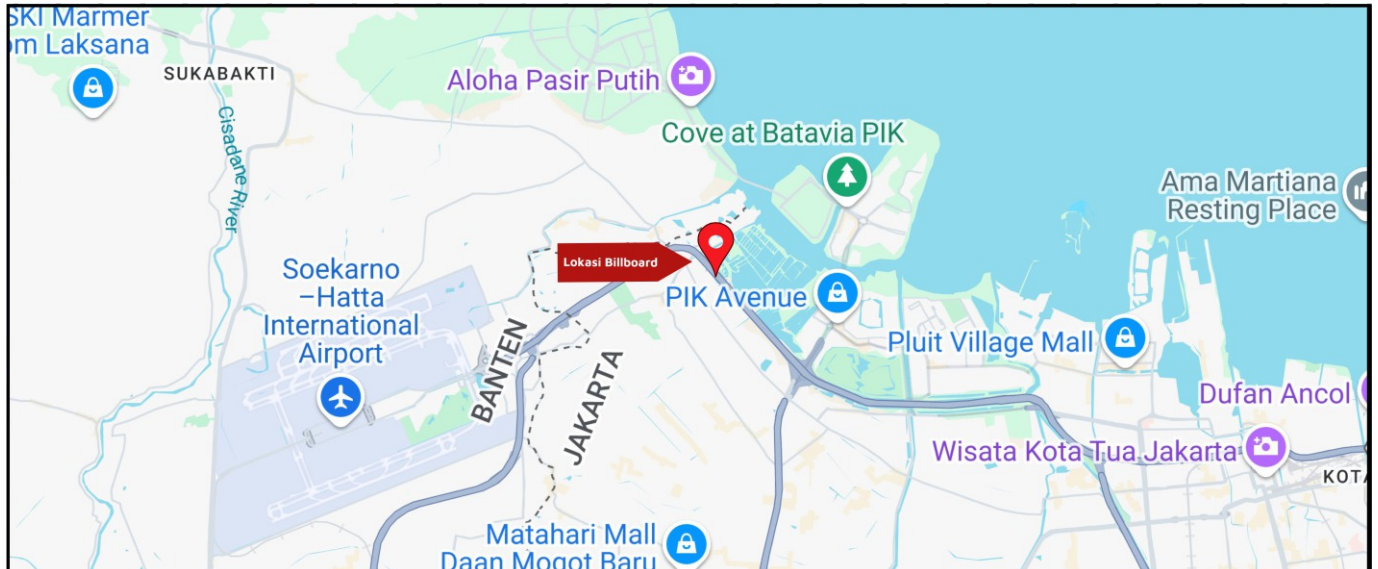

Foto Lokasi

Denah Lokasi

Description : Merupakan area padat lalu lintas, baik kendaraan pribadi maupun umum

LALU LINTAS HARIAN RATA-RATA

Mobil Pribadi	Sepeda Motor	Angkutan Umum	Lain-Lain (Pick Up, Truck, Dsb.)	Jumlah Total
-	-	-	-	100%