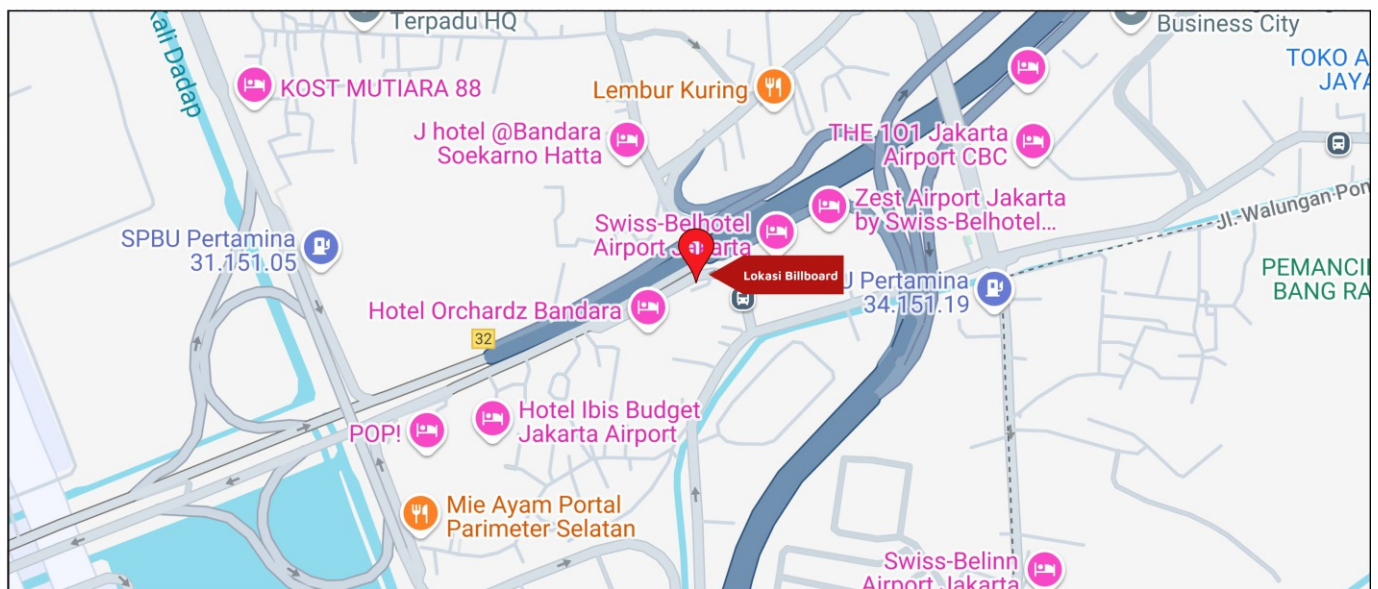

Foto Lokasi

Denah Lokasi

Description : Merupakan area padat lalu lintas, baik kendaraan pribadi maupun umum

**LALU LINTAS HARIAN RATA-RATA**

Mobil Pribadi	Sepeda Motor	Angkutan Umum	Lain-Lain (Pick Up, Truck, Dsb.)	Jumlah Total
-	-	-	-	-