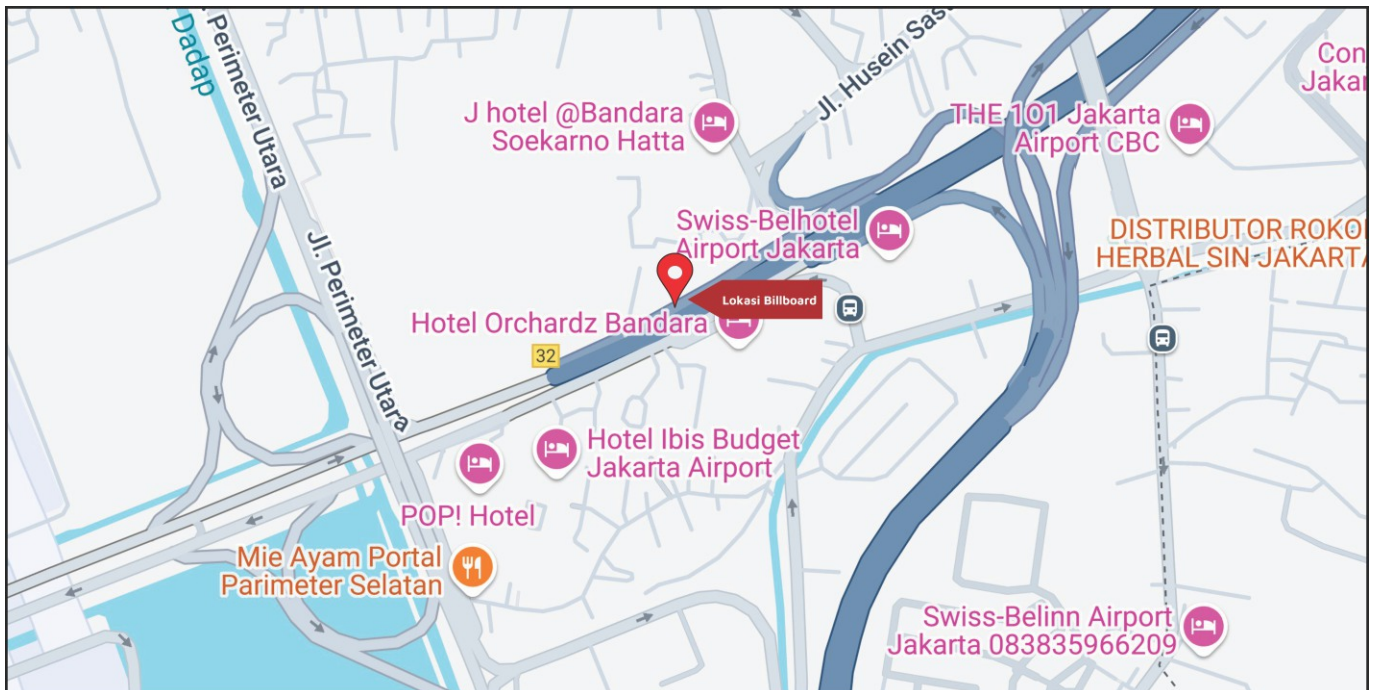

Foto Lokasi

Denah Lokasi

Description : Merupakan area padat lalu lintas, baik kendaraan pribadi maupun umum

**LALU LINTAS HARIAN RATA-RATA**

Mobil Pribadi	Sepeda Motor	Angkutan Umum	Lain-Lain (Pick Up, Truck, Dsb.)	Jumlah Total
-	-	-	-	-