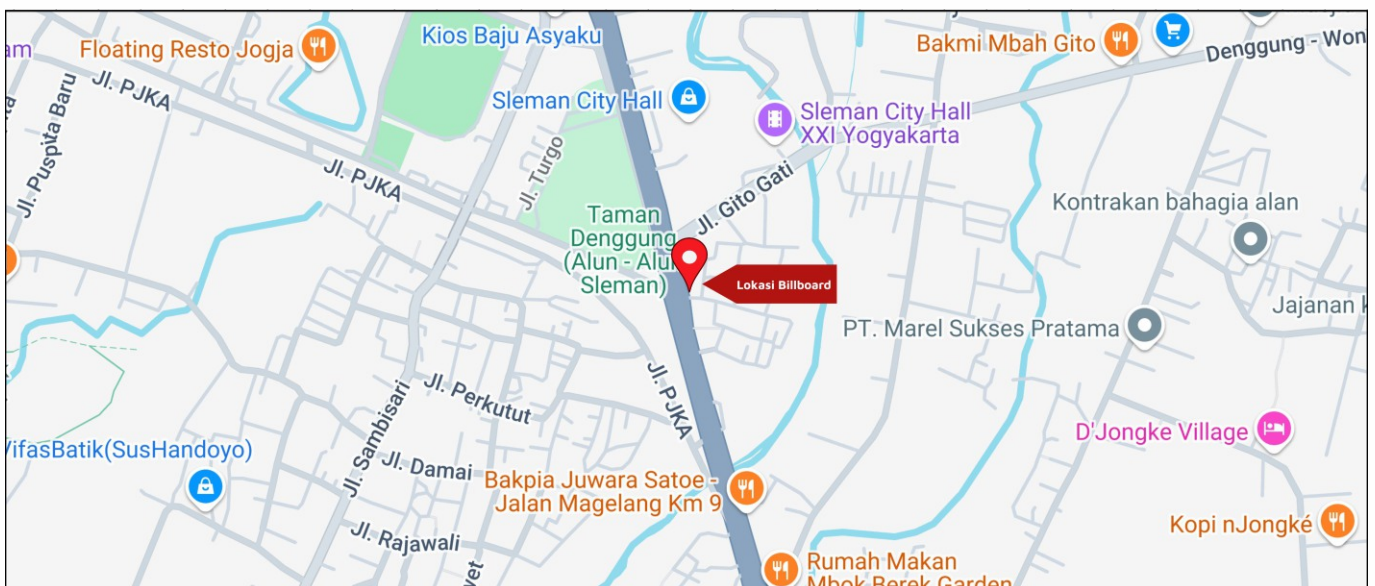

Foto Lokasi

Denah Lokasi

Description : Merupakan area padat lalu lintas, baik kendaraan pribadi maupun umum

LALU LINTAS HARIAN RATA-RATA

Mobil Pribadi	Sepeda Motor	Angkutan Umum	Lain-Lain (Pick Up, Truck, Dsb.)	Jumlah Total
-	-	-	-	-