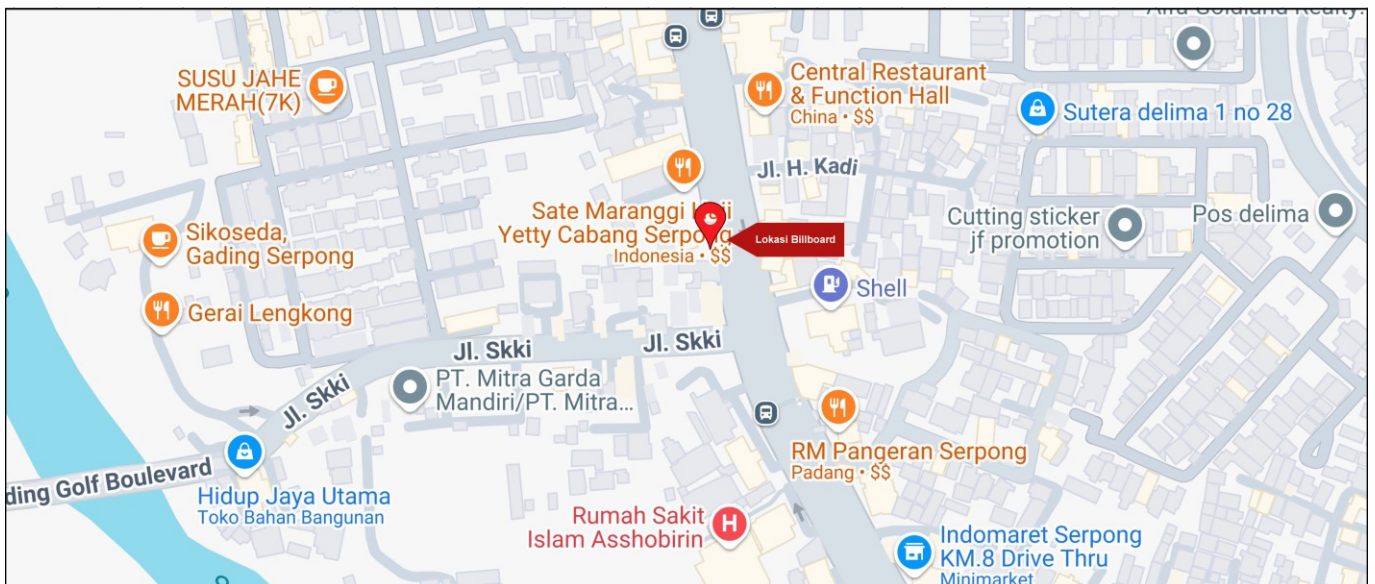

Foto Lokasi

Denah Lokasi

Description : Merupakan area padat lalu lintas, baik kendaraan pribadi maupun umum

LALU LINTAS HARIAN RATA-RATA

Mobil Pribadi	Sepeda Motor	Angkutan Umum	Lain-Lain (Pick Up, Truck, Dsb.)	Jumlah Total
-	-	-	-	-