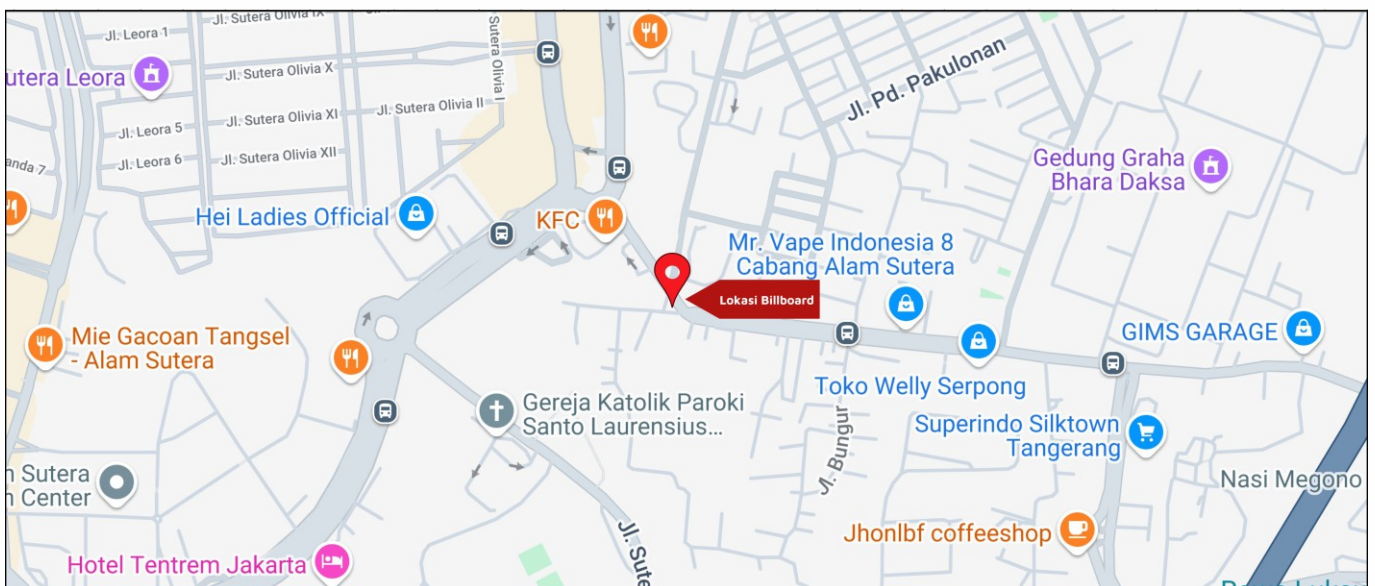

Foto Lokasi

Denah Lokasi

Description : Merupakan area padat lalu lintas, baik kendaraan pribadi maupun umum

LALU LINTAS HARIAN RATA-RATA

Mobil Pribadi	Sepeda Motor	Angkutan Umum	Lain-Lain (Pick Up, Truck, Dsb.)	Jumlah Total
-	-	-	-	-