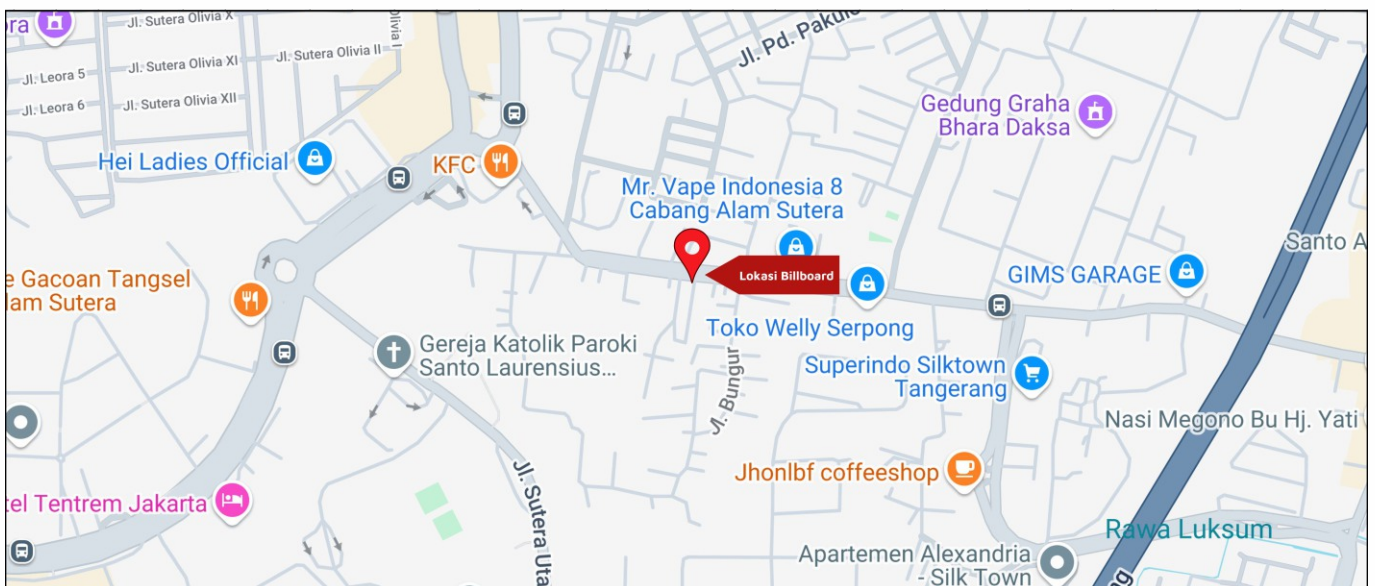

Foto Lokasi

Denah Lokasi

Description : Merupakan area padat lalu lintas, baik kendaraan pribadi maupun umum

LALU LINTAS HARIAN RATA-RATA

Mobil Pribadi	Sepeda Motor	Angkutan Umum	Lain-Lain (Pick Up, Truck, Dsb.)	Jumlah Total
-	-	-	-	-