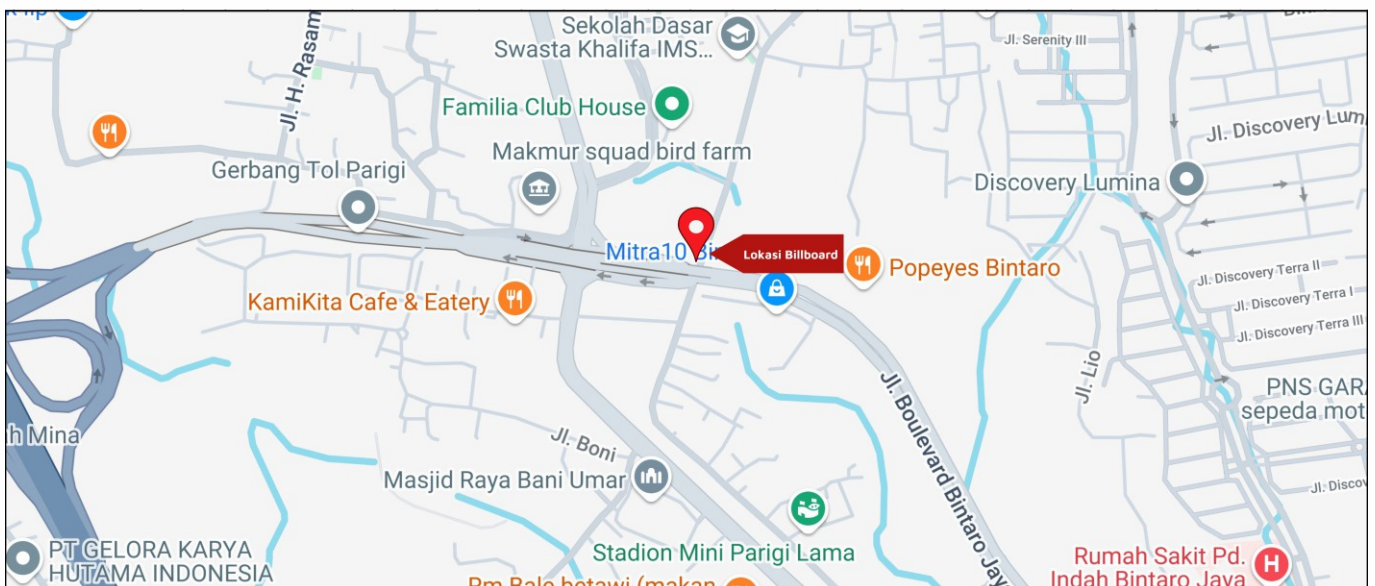

Foto Lokasi

Denah Lokasi

Description : Merupakan area padat lalu lintas, baik kendaraan pribadi maupun umum

LALU LINTAS HARIAN RATA-RATA

Mobil Pribadi	Sepeda Motor	Angkutan Umum	Lain-Lain (Pick Up, Truck, Dsb.)	Jumlah Total
-	-	-	-	-