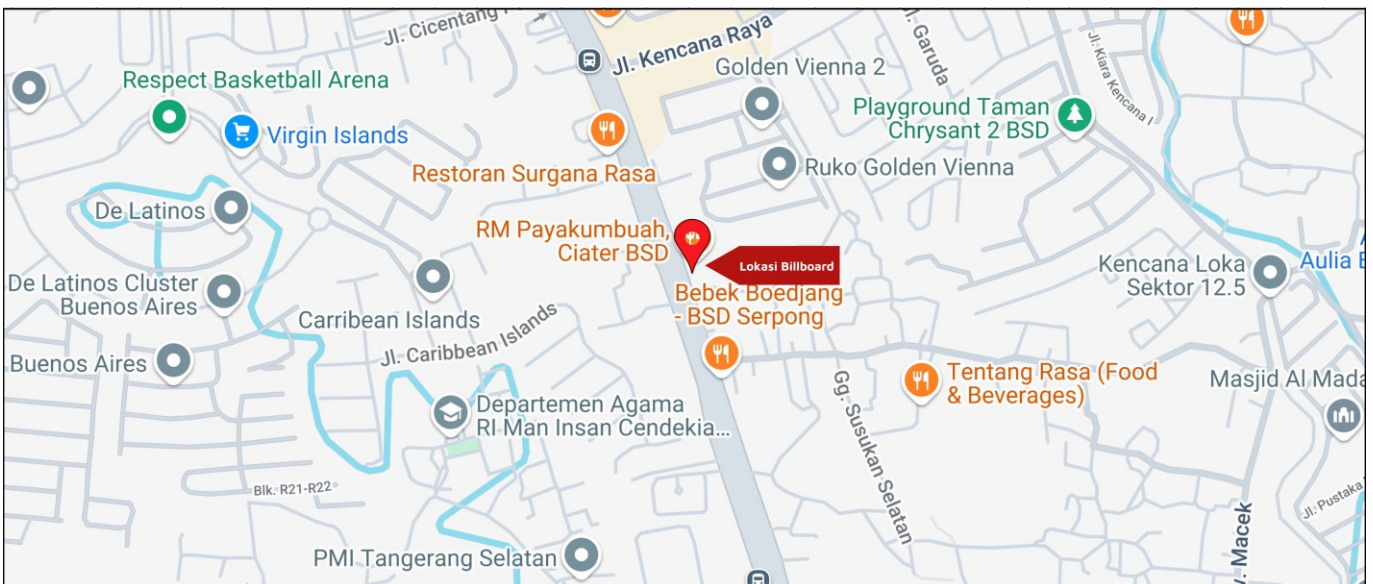

Foto Lokasi

Denah Lokasi

Description : Merupakan area padat lalu lintas, baik kendaraan pribadi maupun umum

LALU LINTAS HARIAN RATA-RATA

Mobil Pribadi	Sepeda Motor	Angkutan Umum	Lain-Lain (Pick Up, Truck, Dsb.)	Jumlah Total
-	-	-	-	-