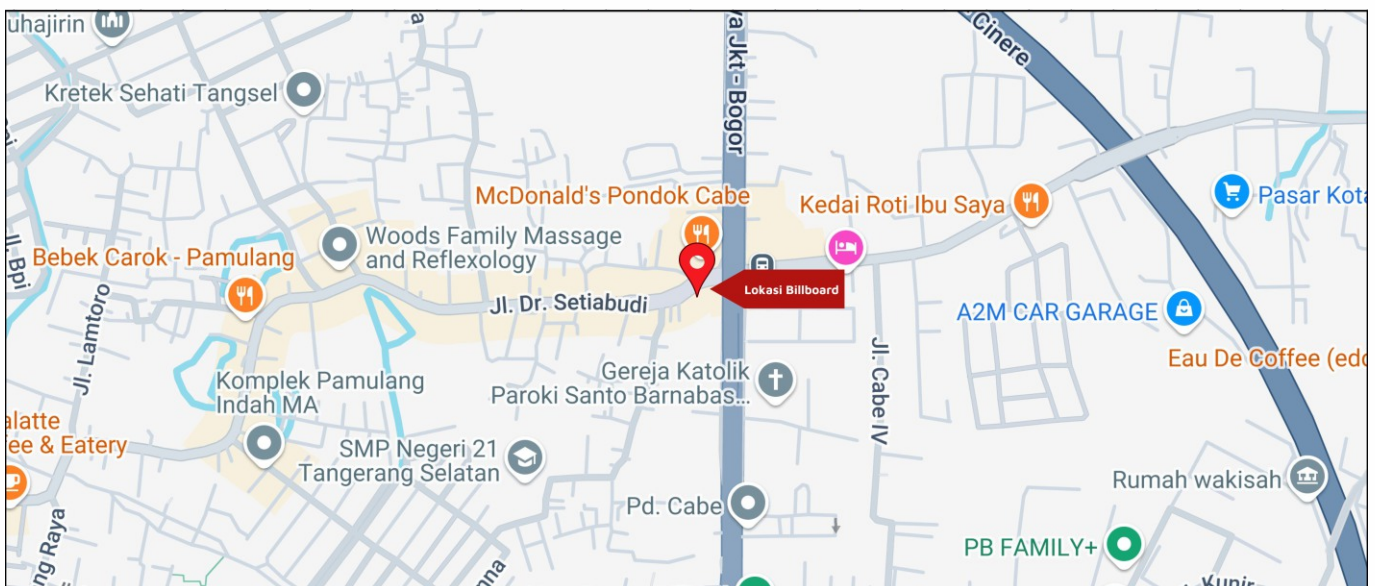

Foto Lokasi

Denah Lokasi

Description : Merupakan area padat lalu lintas, baik kendaraan pribadi maupun umum

LALU LINTAS HARIAN RATA-RATA

Mobil Pribadi	Sepeda Motor	Angkutan Umum	Lain-Lain (Pick Up, Truck, Dsb.)	Jumlah Total
-	-	-	-	-