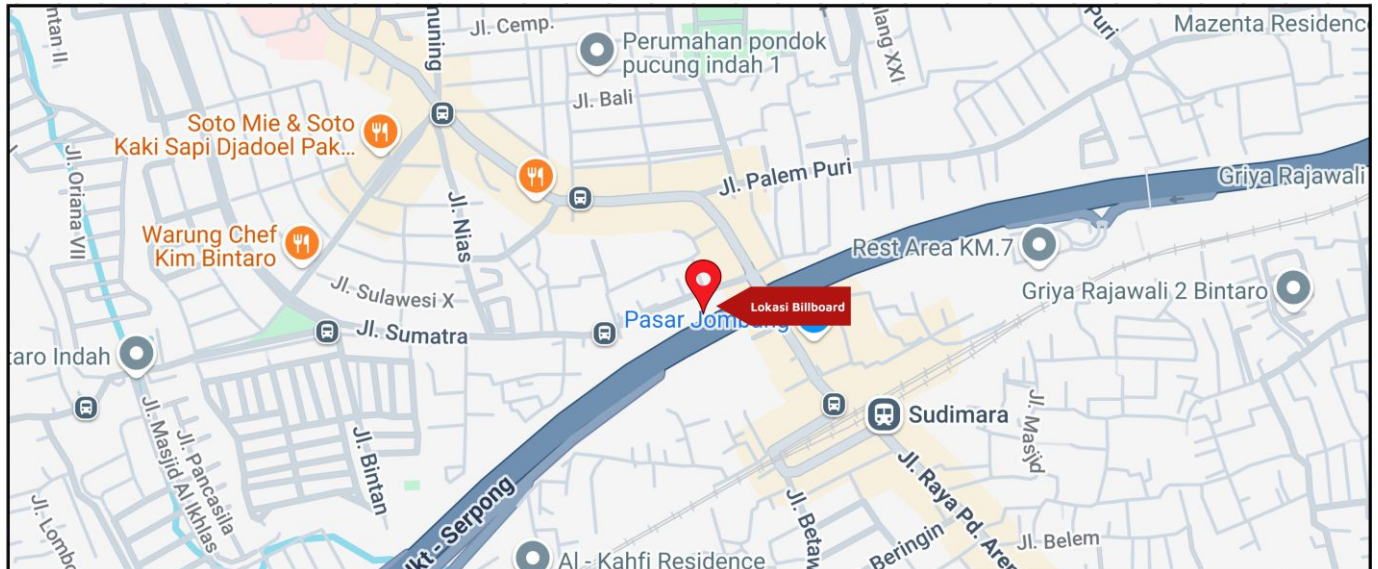

Foto Lokasi

Denah Lokasi

Description : Merupakan area padat lalu lintas, baik kendaraan pribadi maupun umum

LALU LINTAS HARIAN RATA-RATA

Mobil Pribadi	Sepeda Motor	Angkutan Umum	Lain-Lain (Pick Up, Truck, Dsb.)	Jumlah Total
-	-	-	-	-