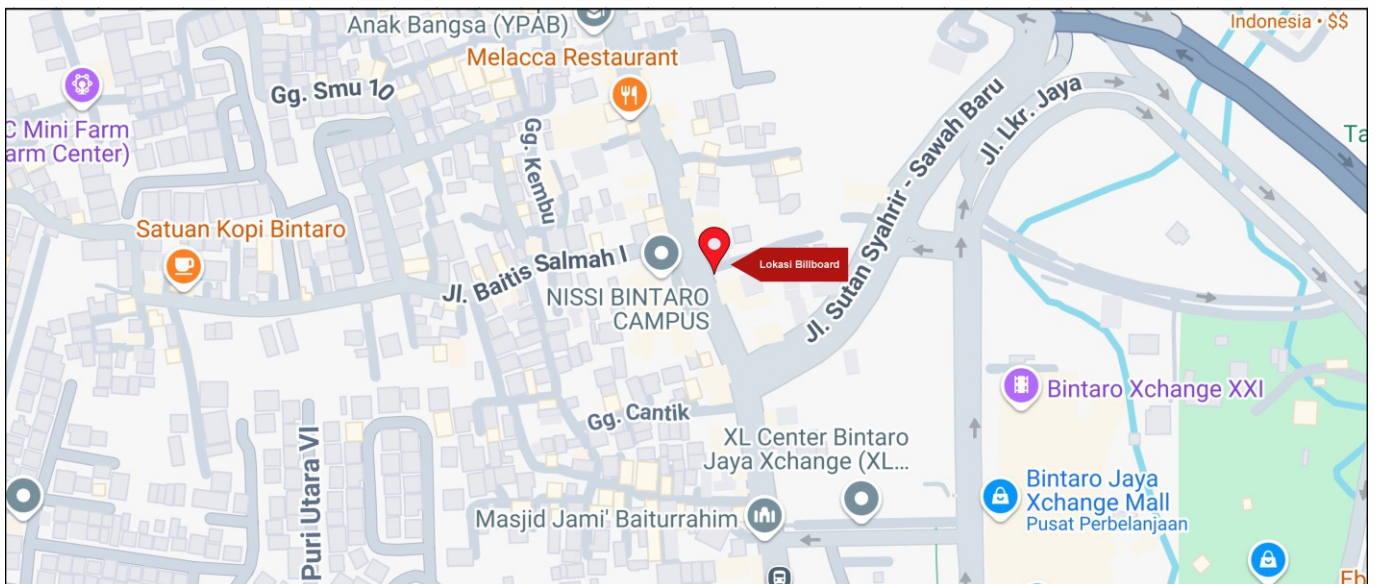

Foto Lokasi

Denah Lokasi

Description : Merupakan area padat lalu lintas, baik kendaraan pribadi maupun umum

LALU LINTAS HARIAN RATA-RATA

Mobil Pribadi	Sepeda Motor	Angkutan Umum	Lain-Lain (Pick Up, Truck, Dsb.)	Jumlah Total
-	-	-	-	-