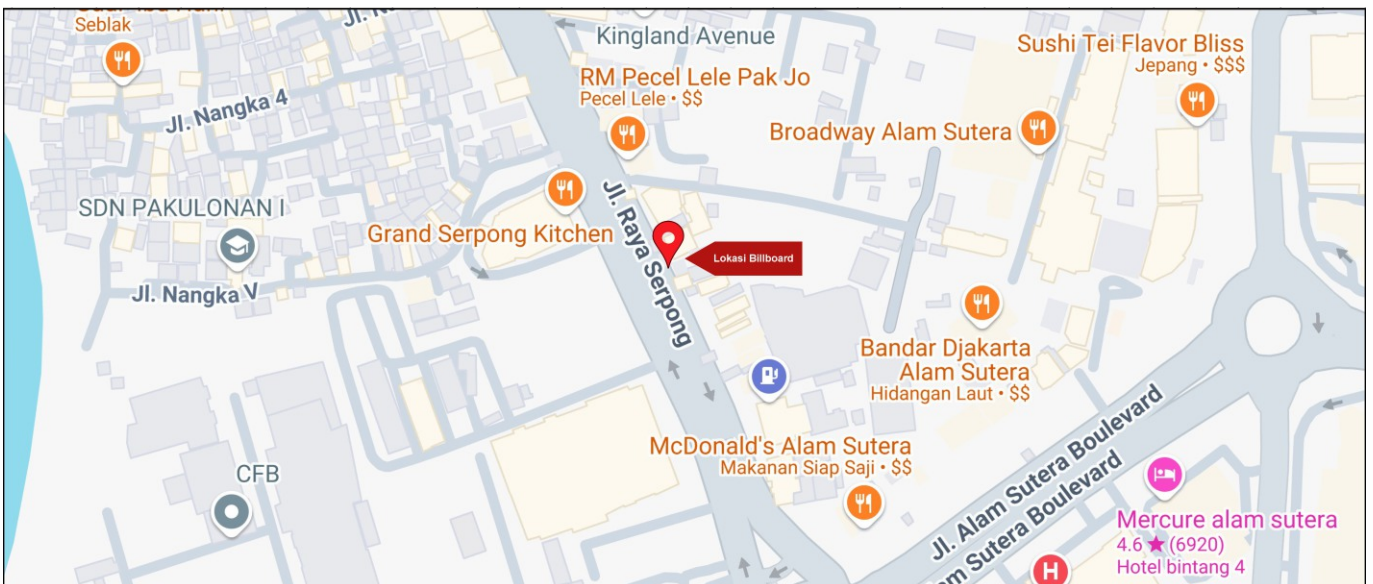

Foto Lokasi

Denah Lokasi

Description : Merupakan area padat lalu lintas, baik kendaraan pribadi maupun umum

LALU LINTAS HARIAN RATA-RATA

Mobil Pribadi	Sepeda Motor	Angkutan Umum	Lain-Lain (Pick Up, Truck, Dsb.)	Jumlah Total
-	-	-	-	-