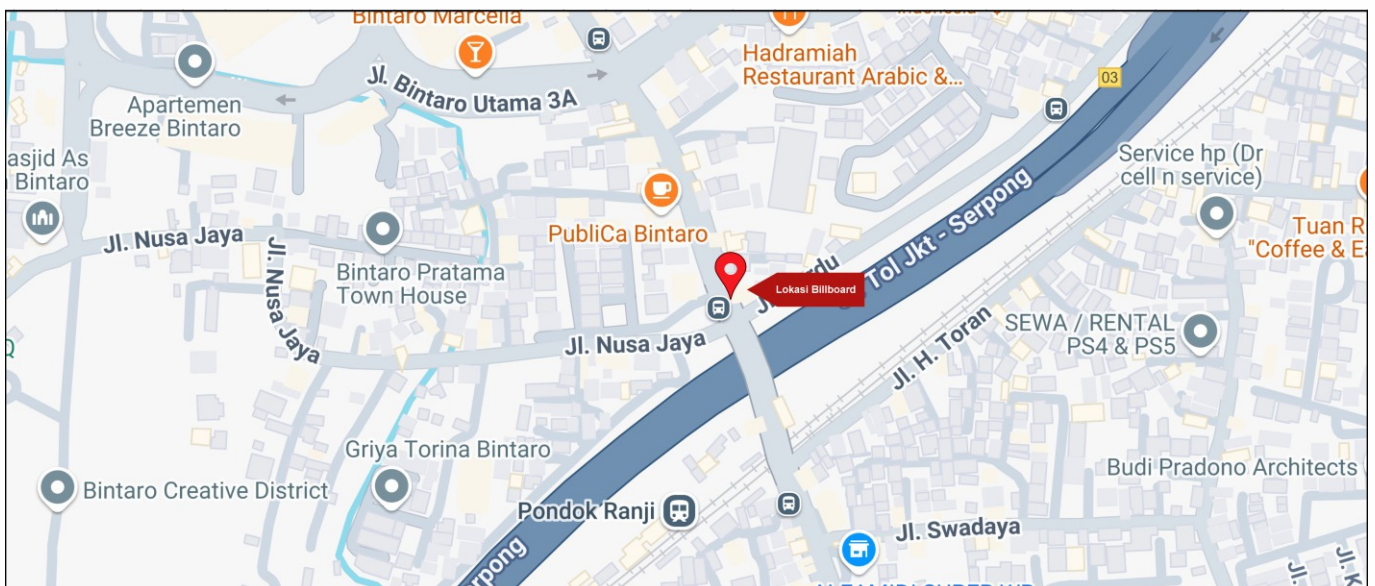

Foto Lokasi

Denah Lokasi

Description : Merupakan area padat lalu lintas, baik kendaraan pribadi maupun umum

LALU LINTAS HARIAN RATA-RATA

Mobil Pribadi	Sepeda Motor	Angkutan Umum	Lain-Lain (Pick Up, Truck, Dsb.)	Jumlah Total
-	-	-	-	-