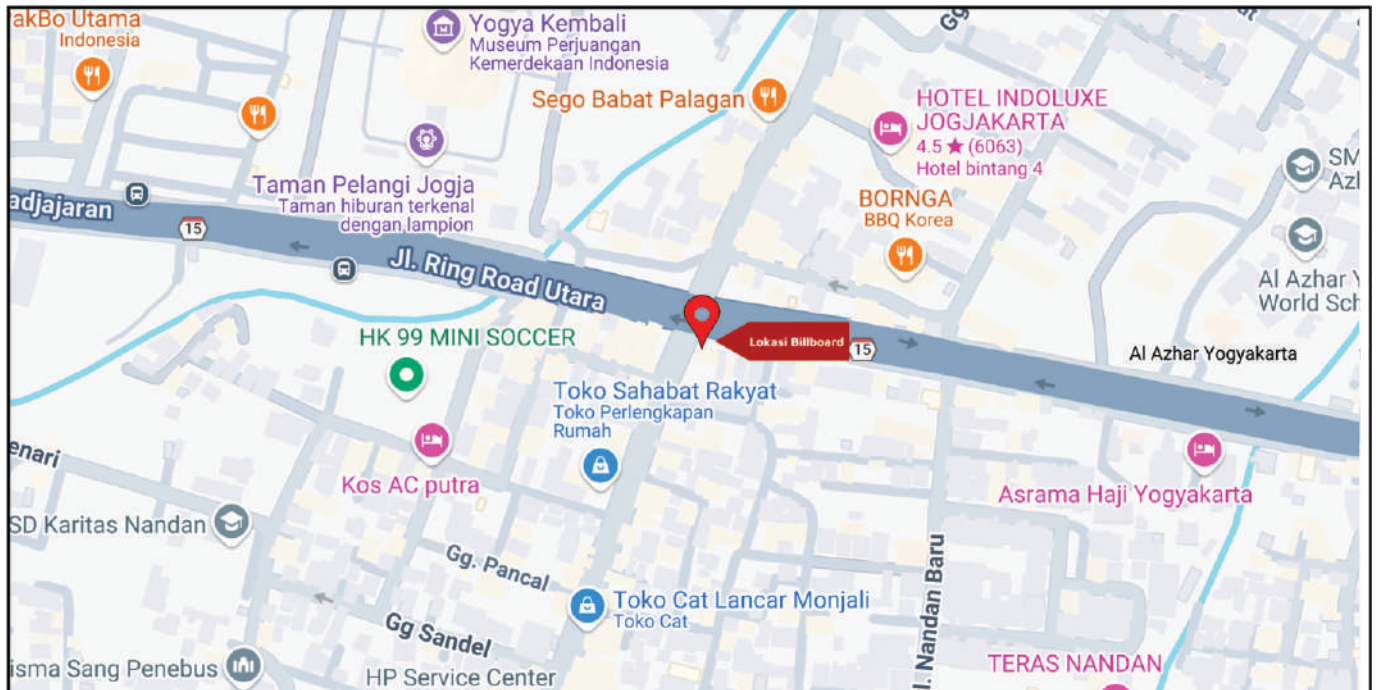

Foto Lokasi

Denah Lokasi

Description : Merupakan area padat lalu lintas, baik kendaraan pribadi maupun umum

LALU LINTAS HARIAN RATA-RATA

Mobil Pribadi	Sepeda Motor	Angkutan Umum	Lain-Lain (Pick Up, Truck, Dsb.)	Jumlah Total
-	-	-	-	-