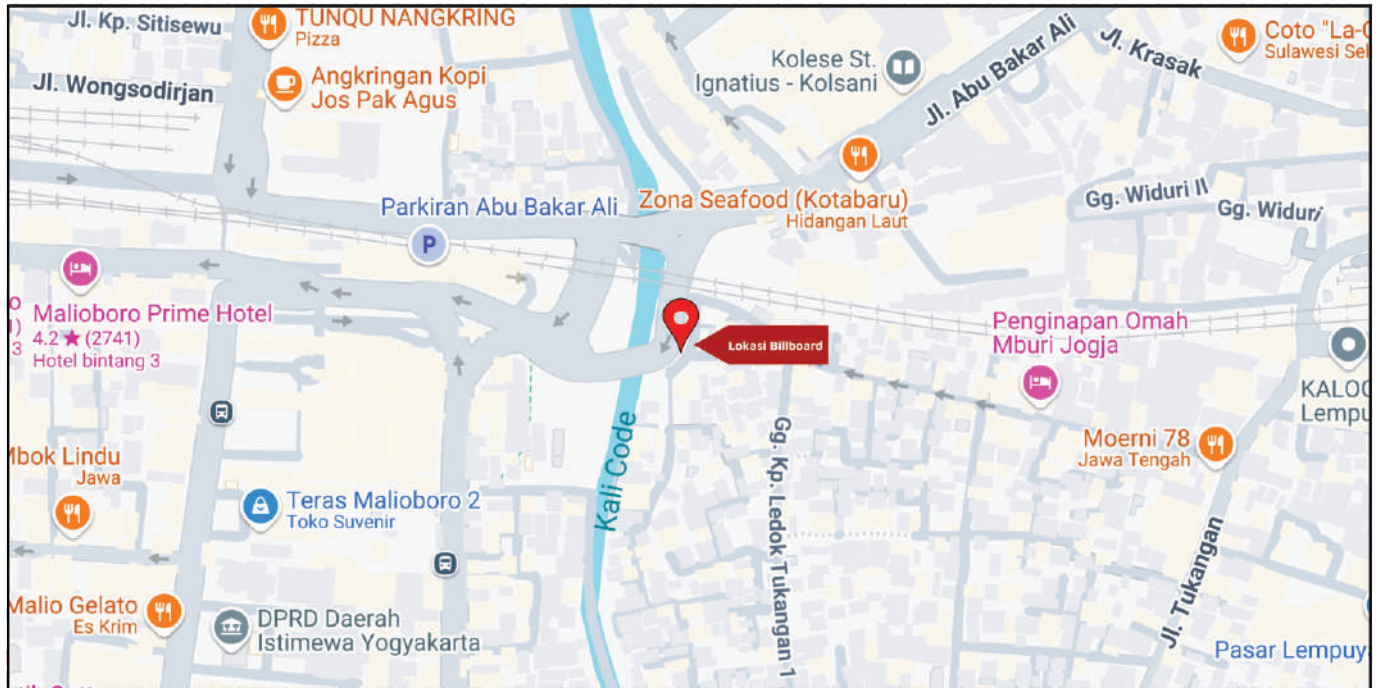

Foto Lokasi

Denah Lokasi

Description : Merupakan area padat lalu lintas, baik kendaraan pribadi maupun umum

LALU LINTAS HARIAN RATA-RATA

Mobil Pribadi	Sepeda Motor	Angkutan Umum	Lain-Lain (Pick Up, Truck, Dsb.)	Jumlah Total
-	-	-	-	-