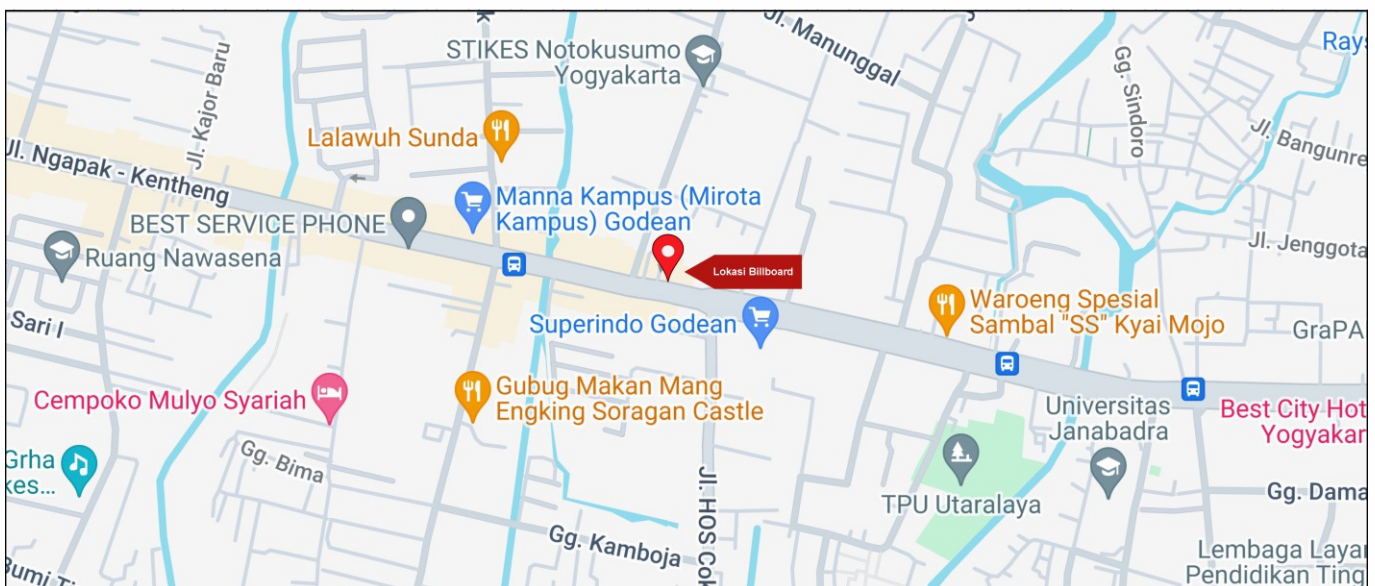

Foto Lokasi

Denah Lokasi

Description : Merupakan area padat lalu lintas, baik kendaraan pribadi maupun umum

LALU LINTAS HARIAN RATA-RATA

Mobil Pribadi	Sepeda Motor	Angkutan Umum	Lain-Lain (Pick Up, Truck, Dsb.)	Jumlah Total
-	-	-	-	-