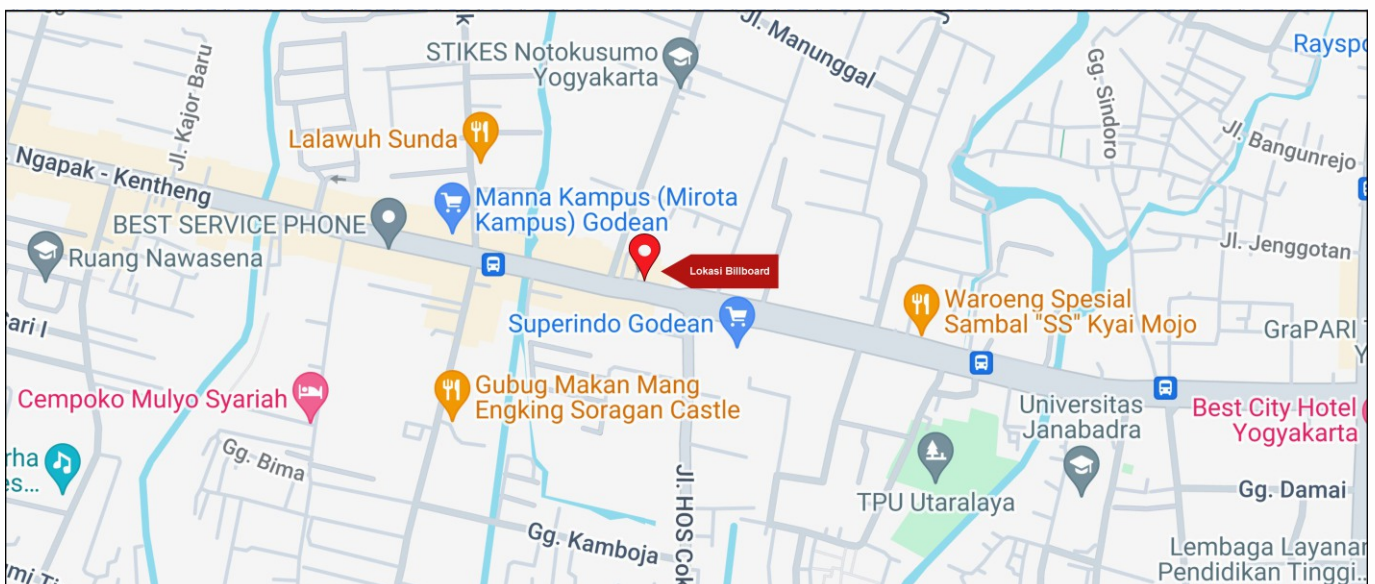

Foto Lokasi

Denah Lokasi

Description : Merupakan area padat lalu lintas, baik kendaraan pribadi maupun umum

LALU LINTAS HARIAN RATA-RATA

Mobil Pribadi	Sepeda Motor	Angkutan Umum	Lain-Lain (Pick Up, Truck, Dsb.)	Jumlah Total
-	-	-	-	-