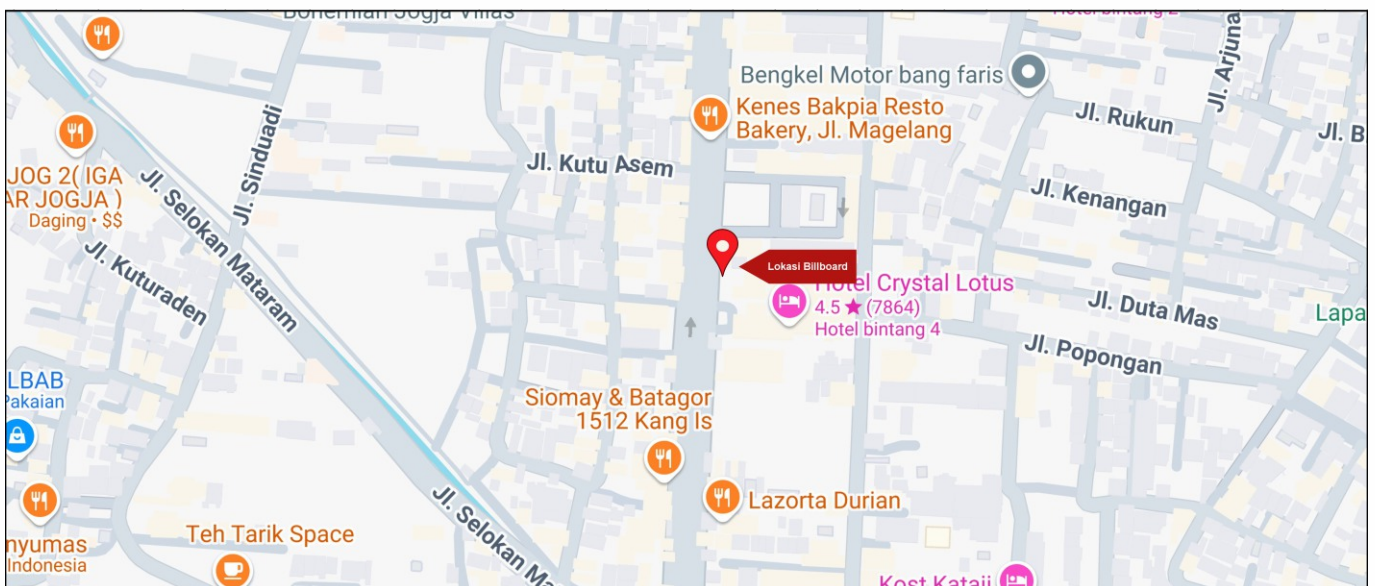

Foto Lokasi

Denah Lokasi

Description : Merupakan area padat lalu lintas, baik kendaraan pribadi maupun umum

**LALU LINTAS HARIAN RATA-RATA**

Mobil Pribadi	Sepeda Motor	Angkutan Umum	Lain-Lain (Pick Up, Truck, Dsb.)	Jumlah Total
-	-	-	-	-