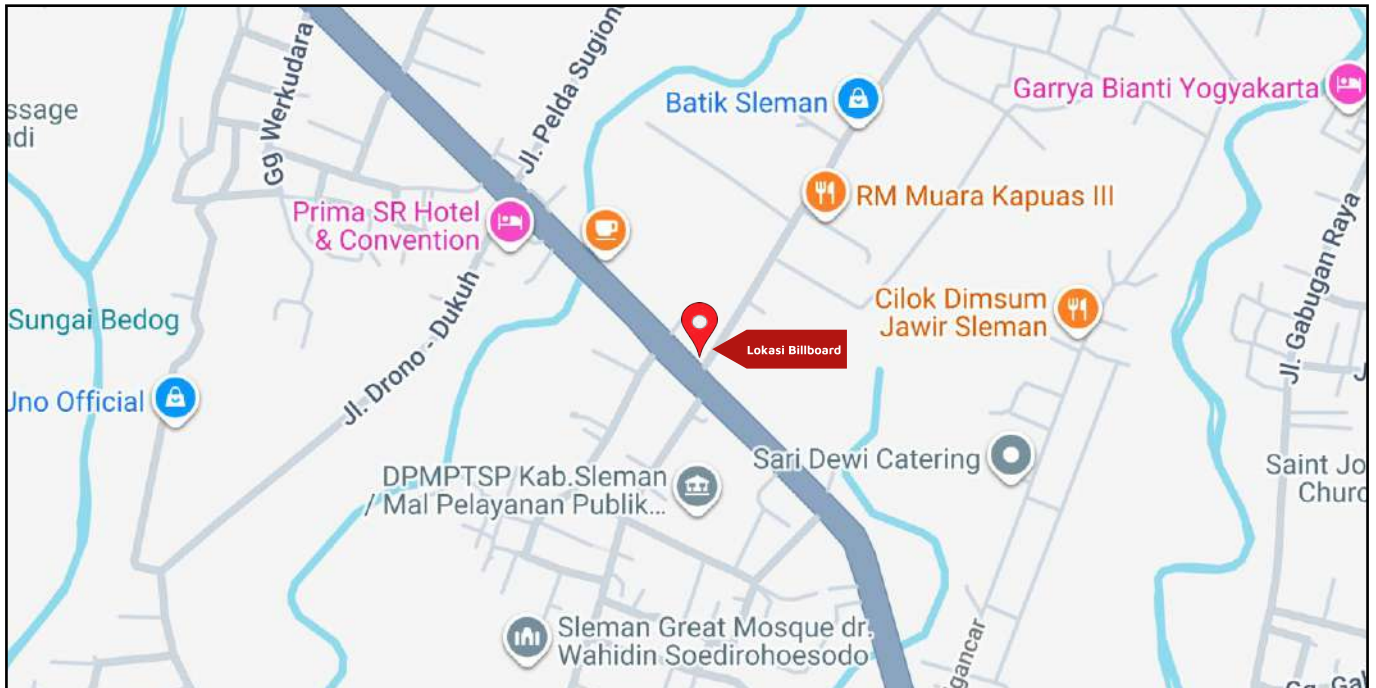

Foto Lokasi

Denah Lokasi

Description : Merupakan area padat lalu lintas, baik kendaraan pribadi maupun umum

LALU LINTAS HARIAN RATA-RATA

Mobil Pribadi	Sepeda Motor	Angkutan Umum	Lain-Lain (Pick Up, Truck, Dsb.)	Jumlah Total
-	-	-	-	-