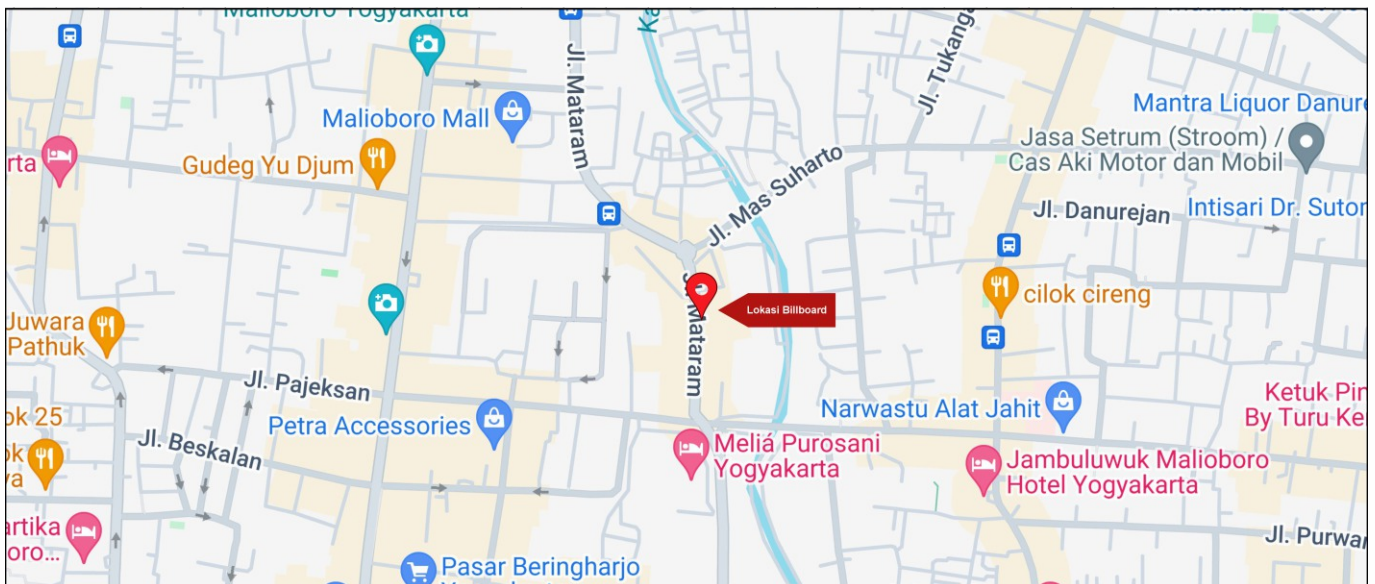

Foto Lokasi

Denah Lokasi

Description : Merupakan area padat lalu lintas, baik kendaraan pribadi maupun umum

LALU LINTAS HARIAN RATA-RATA

| Mobil Pribadi | Sepeda Motor | Angkutan Umum | Lain-Lain (Pick Up, Truck, Dsb.) | Jumlah Total |
|---------------|--------------|---------------|----------------------------------|--------------|
| - | - | - | - | - |