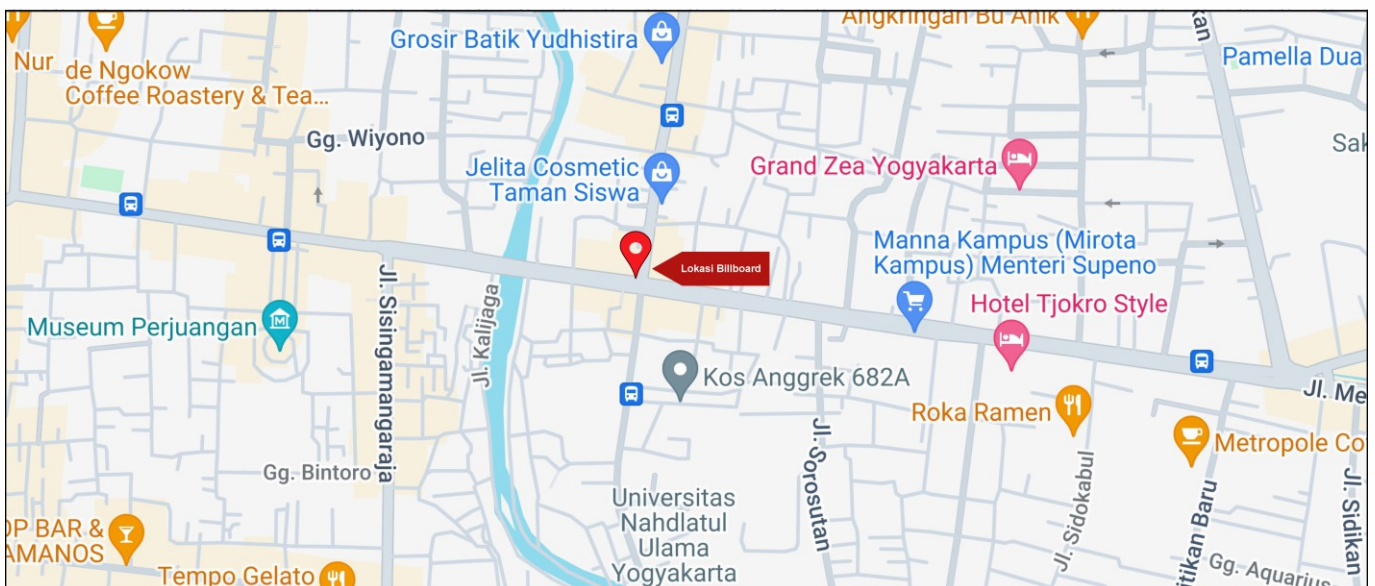

Foto Lokasi

Denah Lokasi

Description : Merupakan area padat lalu lintas, baik kendaraan pribadi maupun umum

**LALU LINTAS HARIAN RATA-RATA**

Mobil Pribadi	Sepeda Motor	Angkutan Umum	Lain-Lain (Pick Up, Truck, Dsb.)	Jumlah Total
-	-	-	-	-