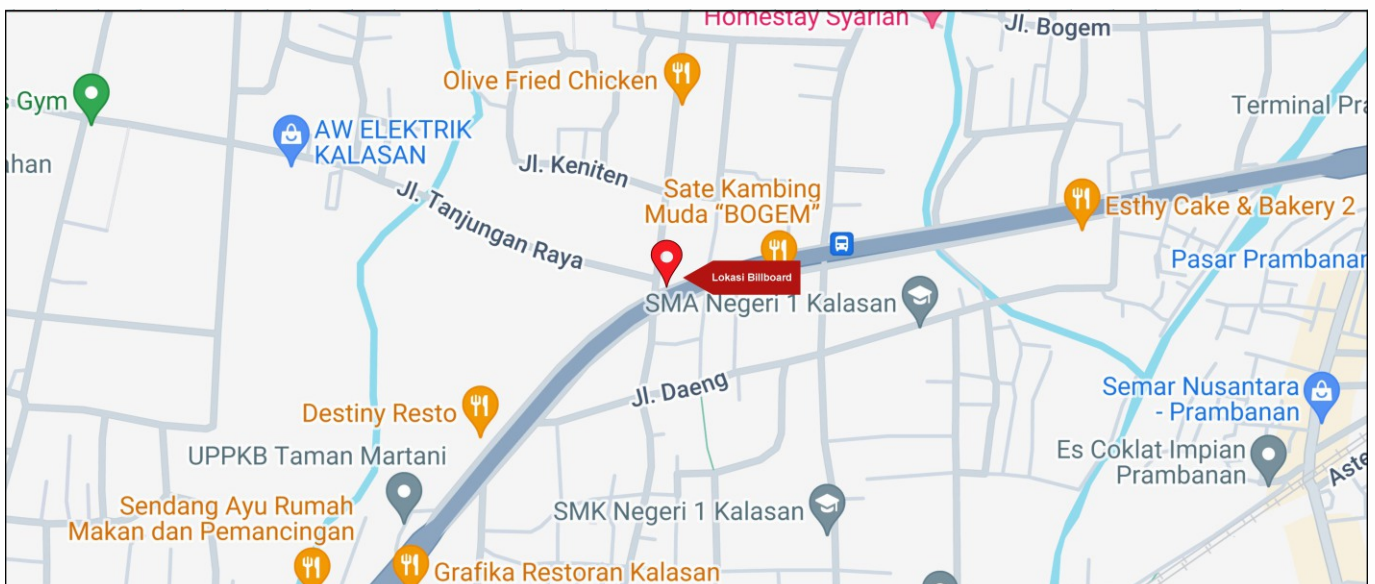

Foto Lokasi

Denah Lokasi

Description : Merupakan area padat lalu lintas, baik kendaraan pribadi maupun umum

LALU LINTAS HARIAN RATA-RATA

Mobil Pribadi	Sepeda Motor	Angkutan Umum	Lain-Lain (Pick Up, Truck, Dsb.)	Jumlah Total
-	-	-	-	-