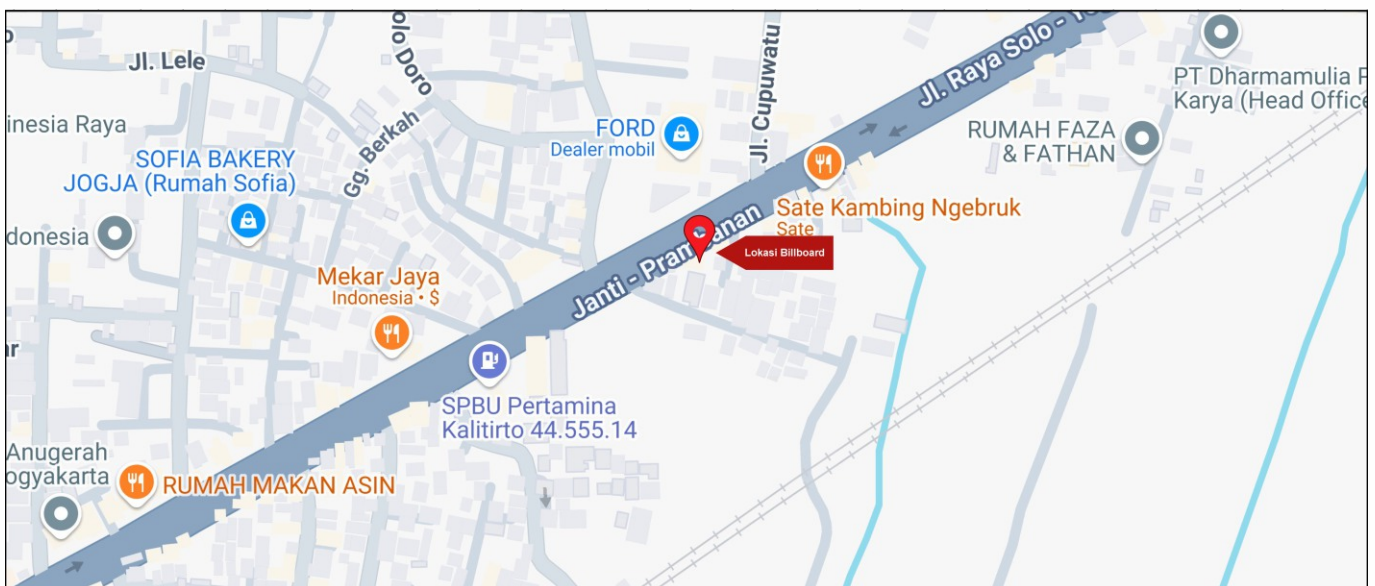

Foto Lokasi

Denah Lokasi

Description : Merupakan area padat lalu lintas, baik kendaraan pribadi maupun umum

LALU LINTAS HARIAN RATA-RATA				
Mobil Pribadi	Sepeda Motor	Angkutan Umum	Lain-Lain (Pick Up, Truck, Dsb.)	Jumlah Total
-	-	-	-	-