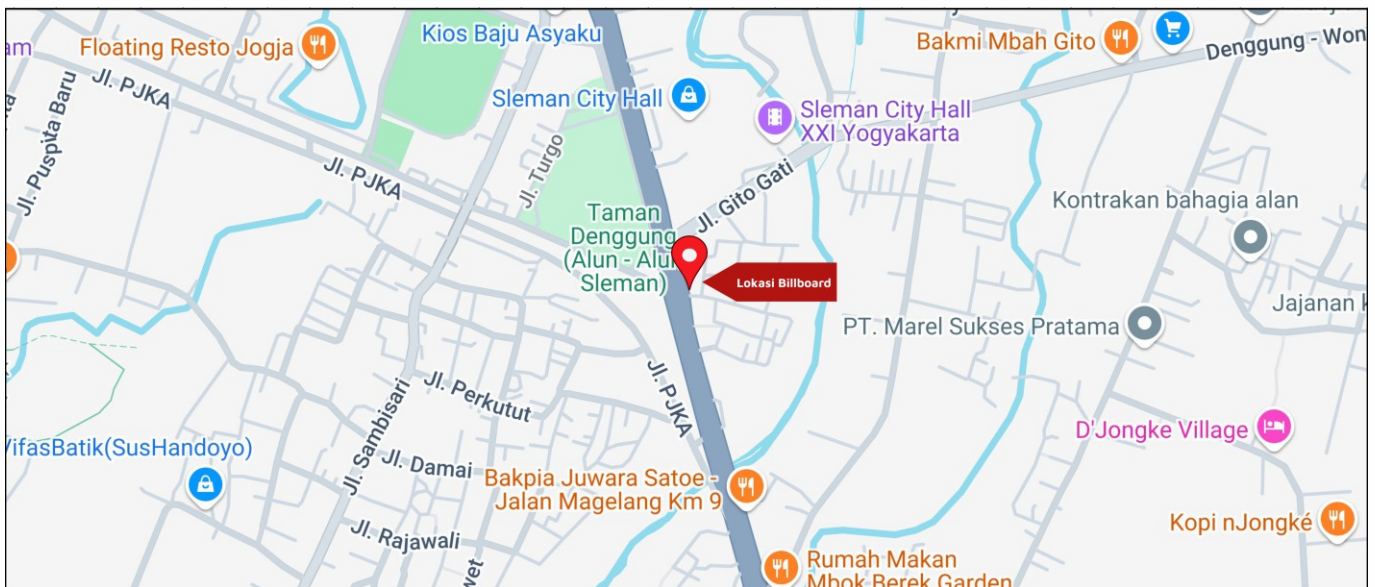

Foto Lokasi

Denah Lokasi

Description : Merupakan area padat lalu lintas, baik kendaraan pribadi maupun umum

LALU LINTAS HARIAN RATA-RATA

Mobil Pribadi	Sepeda Motor	Angkutan Umum	Lain-Lain (Pick Up, Truck, Dsb.)	Jumlah Total
-	-	-	-	-