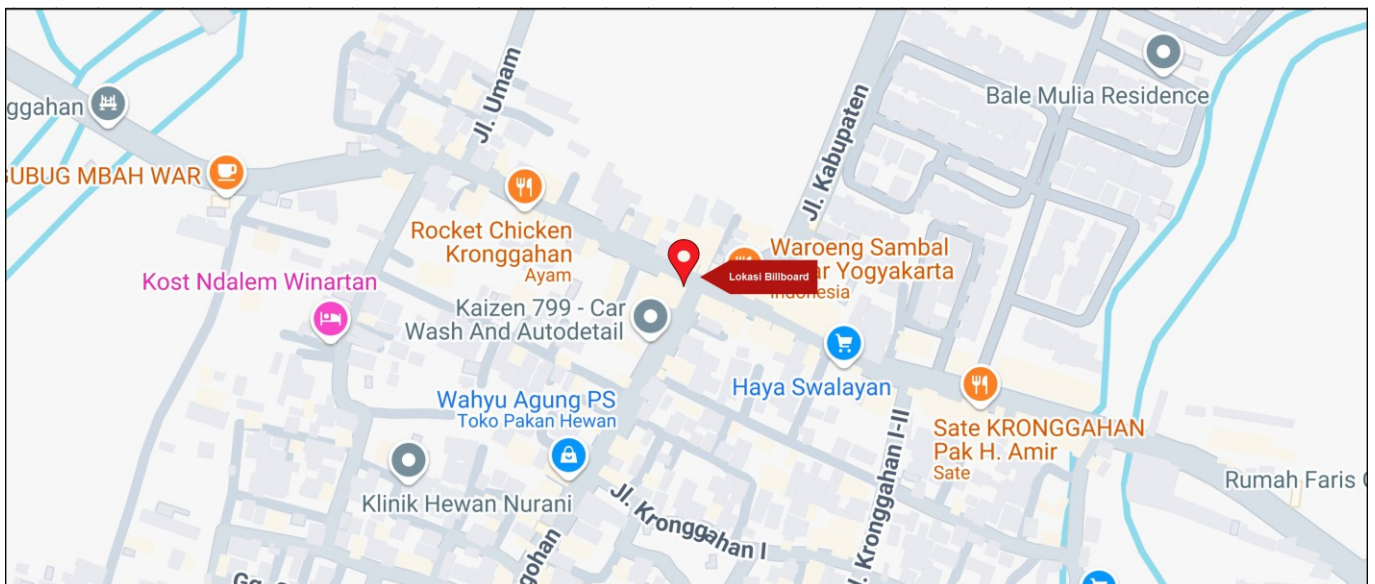

Foto Lokasi

Denah Lokasi

Description : Merupakan area padat lalu lintas, baik kendaraan pribadi maupun umum

**LALU LINTAS HARIAN RATA-RATA**

Mobil Pribadi	Sepeda Motor	Angkutan Umum	Lain-Lain (Pick Up, Truck, Dsb.)	Jumlah Total
-	-	-	-	-