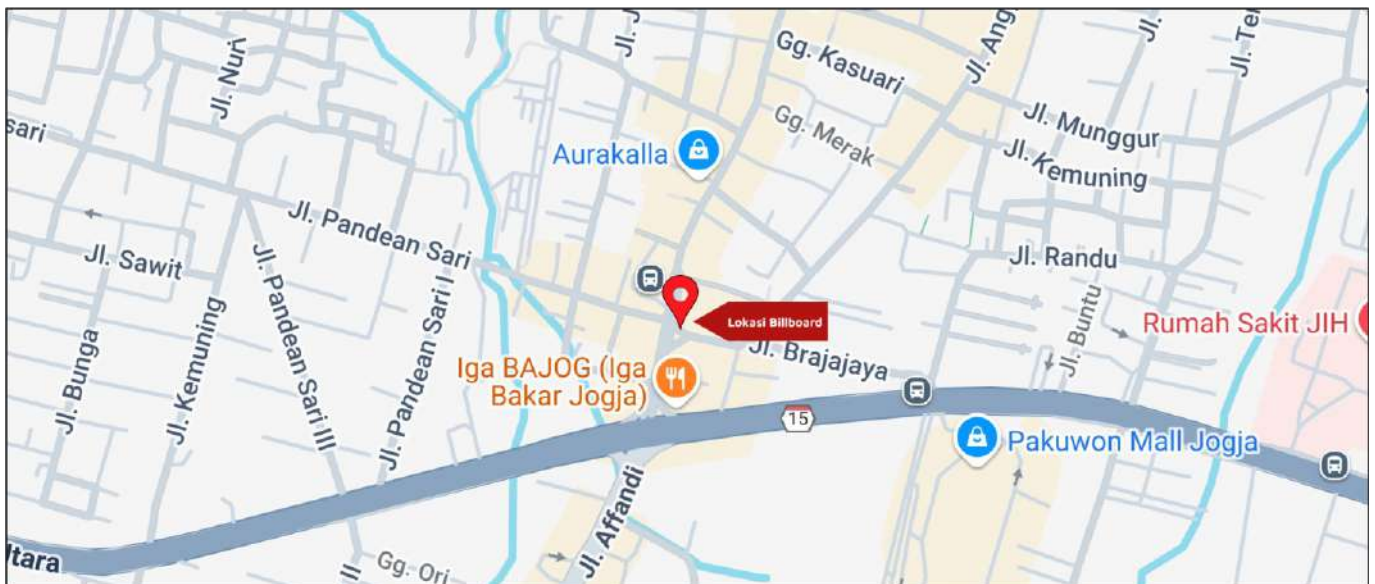

Foto Lokasi

Denah Lokasi

Description : Merupakan area padat lalu lintas, baik kendaraan pribadi maupun umum

**LALU LINTAS HARIAN RATA-RATA**

Mobil Pribadi	Sepeda Motor	Angkutan Umum	Lain-Lain (Pick Up, Truck, Dsb.)	Jumlah Total
-	-	-	-	-