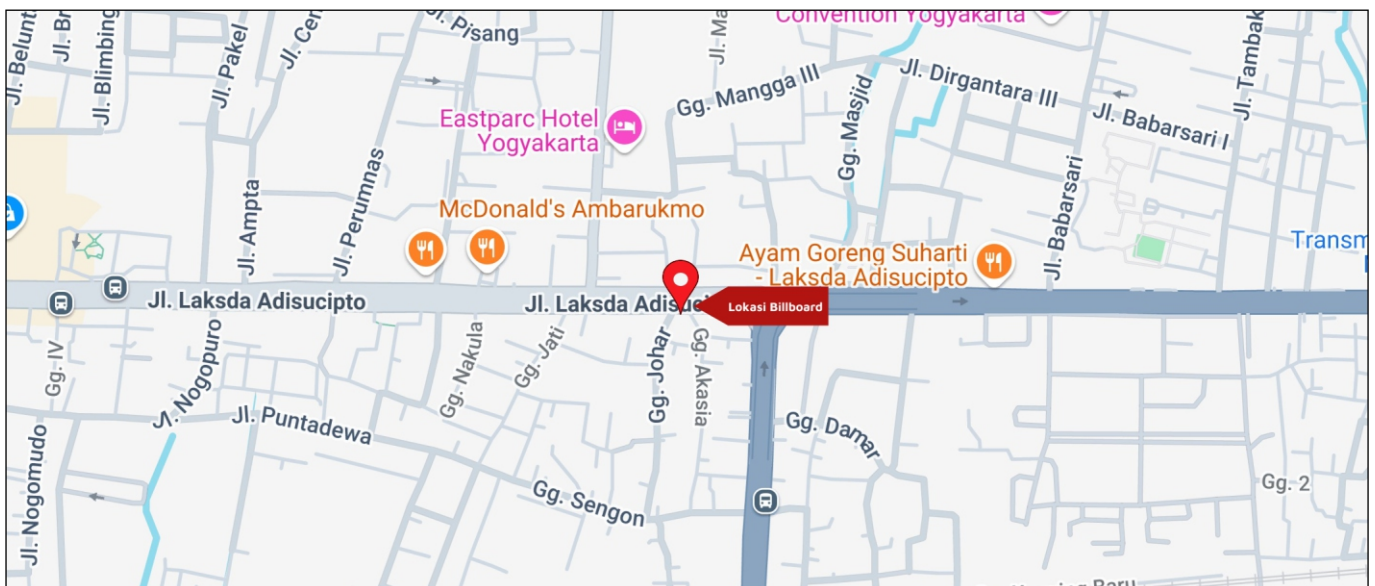

Foto Lokasi

Denah Lokasi

Description : Merupakan area padat lalu lintas, baik kendaraan pribadi maupun umum

LALU LINTAS HARIAN RATA-RATA

Mobil Pribadi	Sepeda Motor	Angkutan Umum	Lain-Lain (Pick Up, Truck, Dsb.)	Jumlah Total
7.421	17.631	7.421	-	32.473