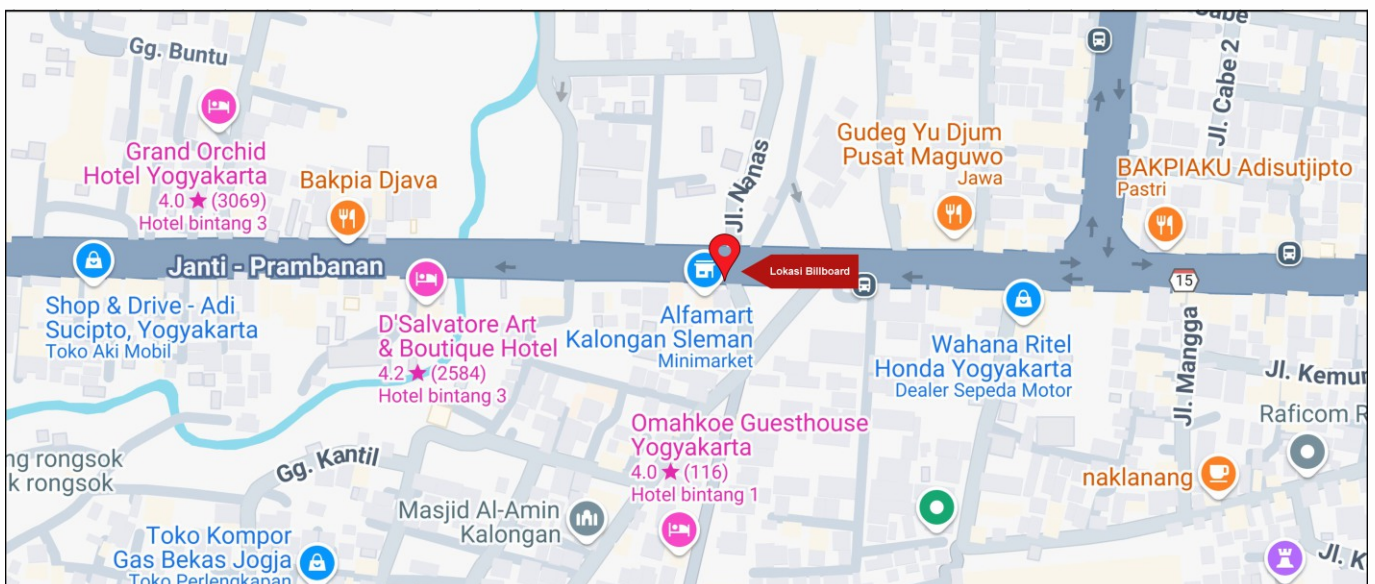

Foto Lokasi

Denah Lokasi

Description : Merupakan area padat lalu lintas, baik kendaraan pribadi maupun umum

LALU LINTAS HARIAN RATA-RATA

Mobil Pribadi	Sepeda Motor	Angkutan Umum	Lain-Lain (Pick Up, Truck, Dsb.)	Jumlah Total
-	-	-	-	-