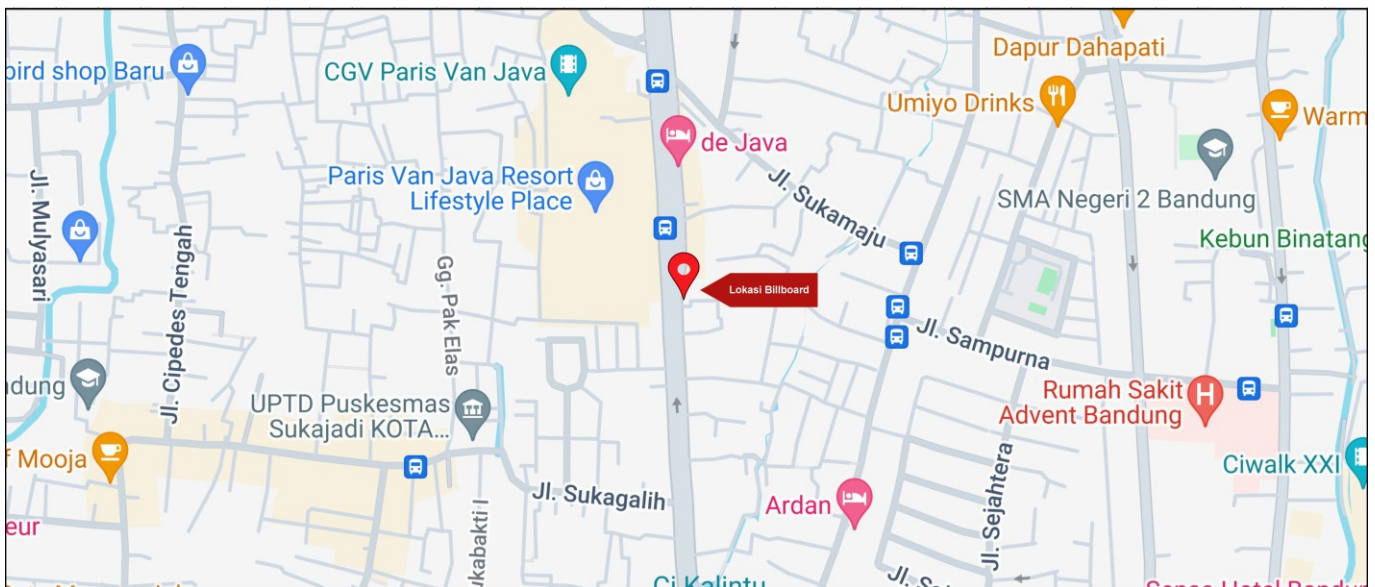

Foto Lokasi

Denah Lokasi

Description : Merupakan area padat lalu lintas, baik kendaraan pribadi maupun umum

LALU LINTAS HARIAN RATA-RATA

Mobil Pribadi	Sepeda Motor	Angkutan Umum	Lain-Lain (Pick Up, Truck, Dsb.)	Jumlah Total
-	-	-	-	-