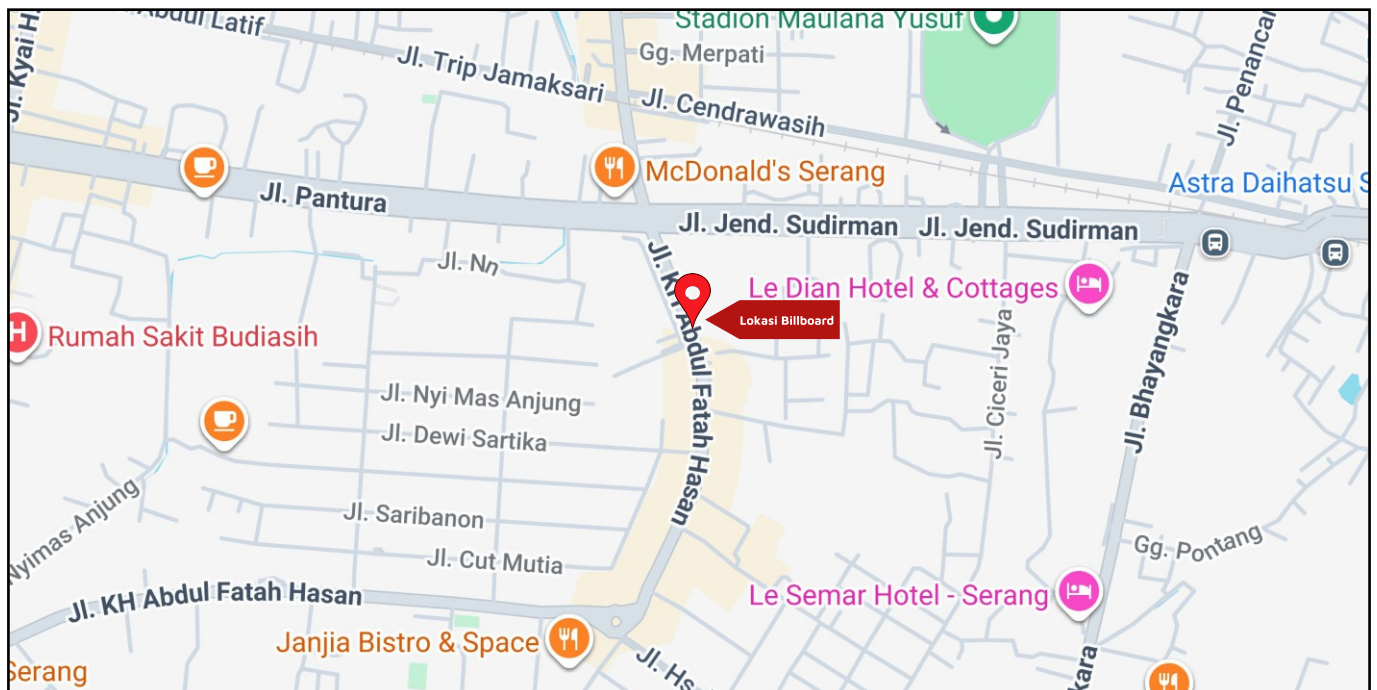

Foto Lokasi

Denah Lokasi

Description : Merupakan area padat lalu lintas, baik kendaraan pribadi maupun umum

LALU LINTAS HARIAN RATA-RATA

| Mobil Pribadi | Sepeda Motor | Angkutan Umum | Lain-Lain (Pick Up, Truck, Dsb.) | Jumlah Total |
|---------------|--------------|---------------|----------------------------------|--------------|
| - | - | - | - | - |