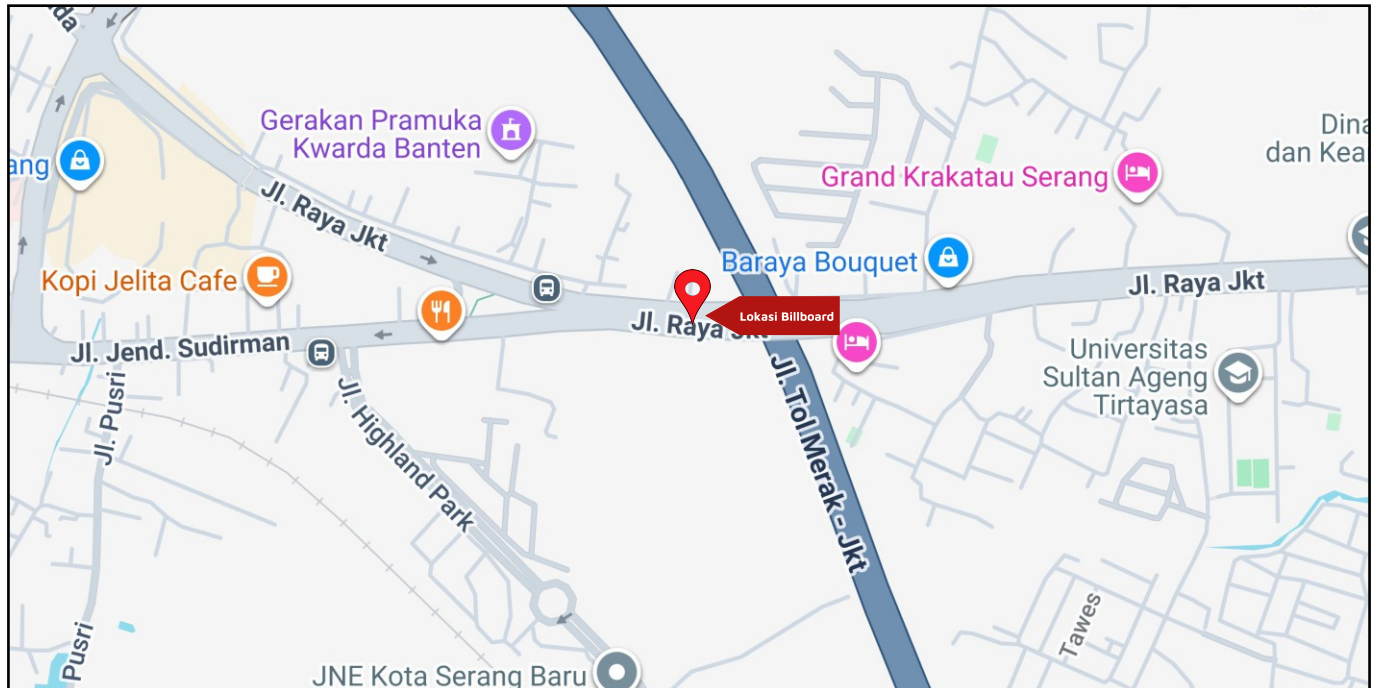

Foto Lokasi

Denah Lokasi

Description : Merupakan area padat lalu lintas, baik kendaraan pribadi maupun umum

LALU LINTAS HARIAN RATA-RATA

Mobil Pribadi	Sepeda Motor	Angkutan Umum	Lain-Lain (Pick Up, Truck, Dsb.)	Jumlah Total
-	-	-	-	-