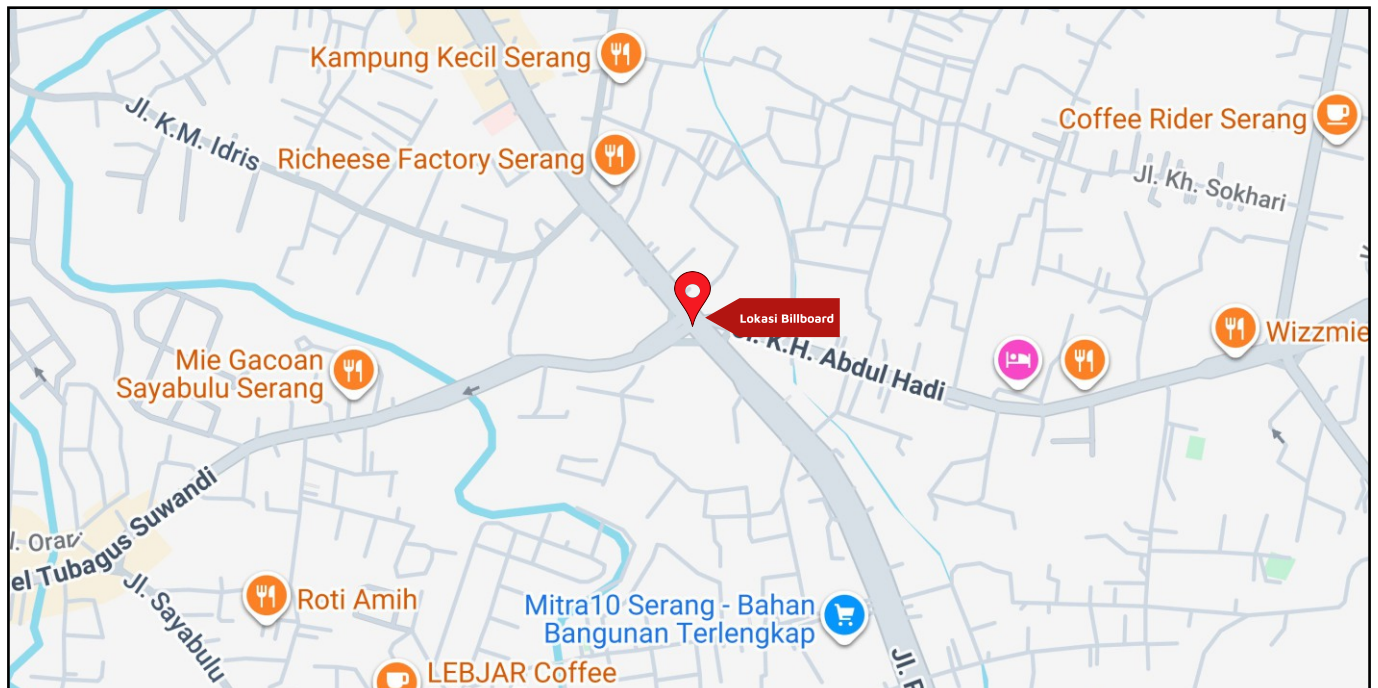

Foto Lokasi

Denah Lokasi

Description : Merupakan area padat lalu lintas, baik kendaraan pribadi maupun umum

LALU LINTAS HARIAN RATA-RATA

Mobil Pribadi	Sepeda Motor	Angkutan Umum	Lain-Lain (Pick Up, Truck, Dsb.)	Jumlah Total
-	-	-	-	-