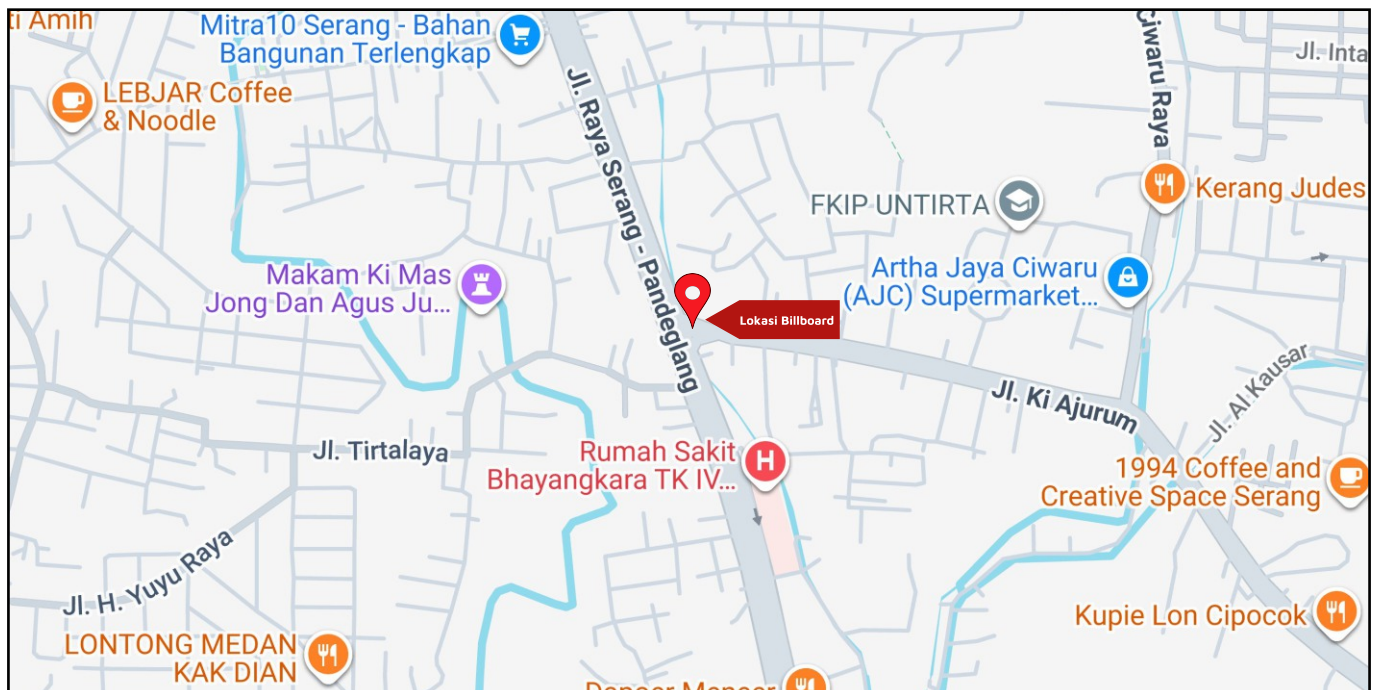

Foto Lokasi

Denah Lokasi

Description : Merupakan area padat lalu lintas, baik kendaraan pribadi maupun umum

LALU LINTAS HARIAN RATA-RATA

Mobil Pribadi	Sepeda Motor	Angkutan Umum	Lain-Lain (Pick Up, Truck, Dsb.)	Jumlah Total
-	-	-	-	-