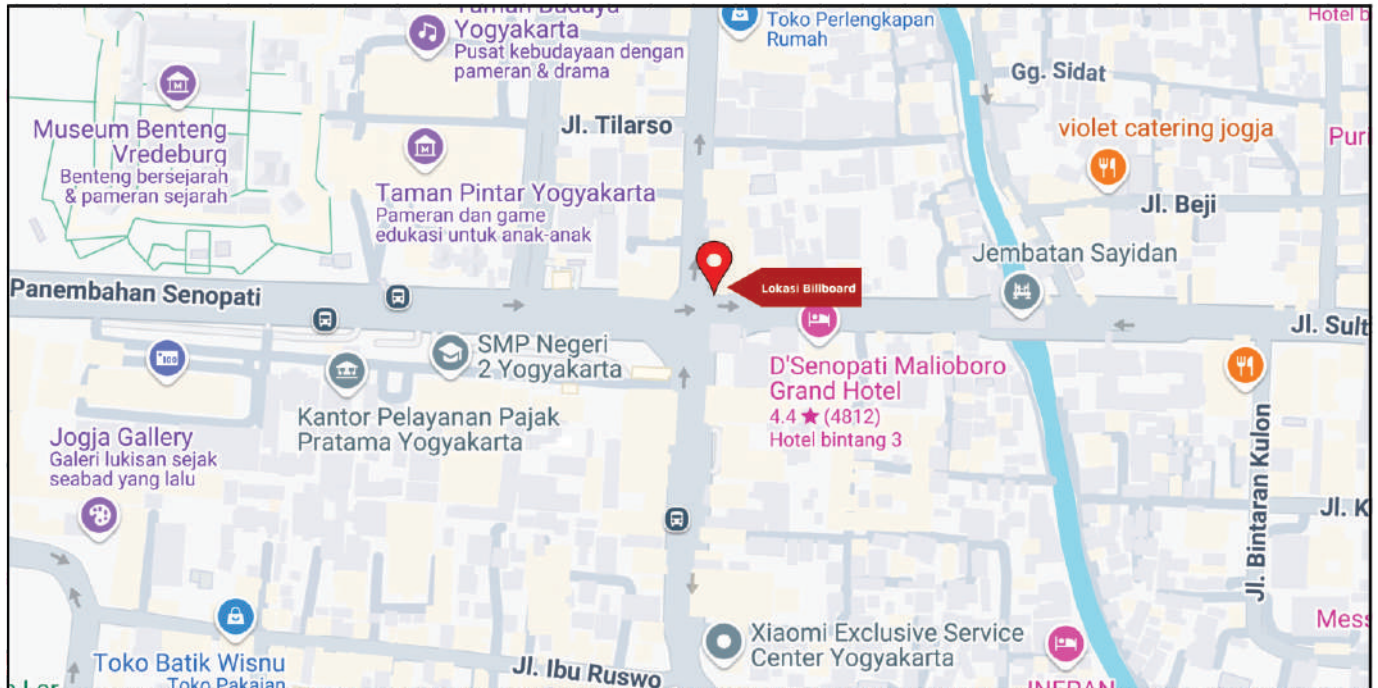

Foto Lokasi

Denah Lokasi

Description : Merupakan area padat lalu lintas, baik kendaraan pribadi maupun umum

LALU LINTAS HARIAN RATA-RATA

Mobil Pribadi	Sepeda Motor	Angkutan Umum	Lain-Lain (Pick Up, Truck, Dsb.)	Jumlah Total
-	-	-	-	-