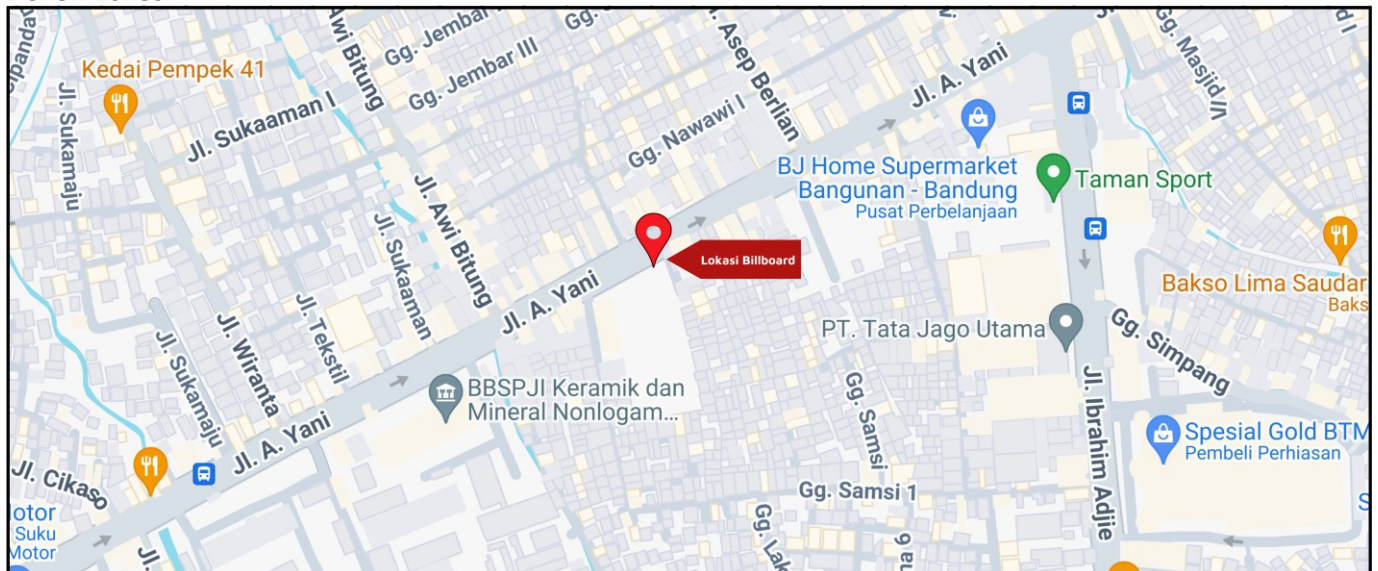

Foto Lokasi

Denah Lokasi

Description : Merupakan area padat lalu lintas, baik kendaraan pribadi maupun umum

**LALU LINTAS HARIAN RATA-RATA**

Mobil Pribadi	Sepeda Motor	Angkutan Umum	Lain-Lain (Pick Up, Truck, Dsb.)	Jumlah Total
-	-	-	-	-