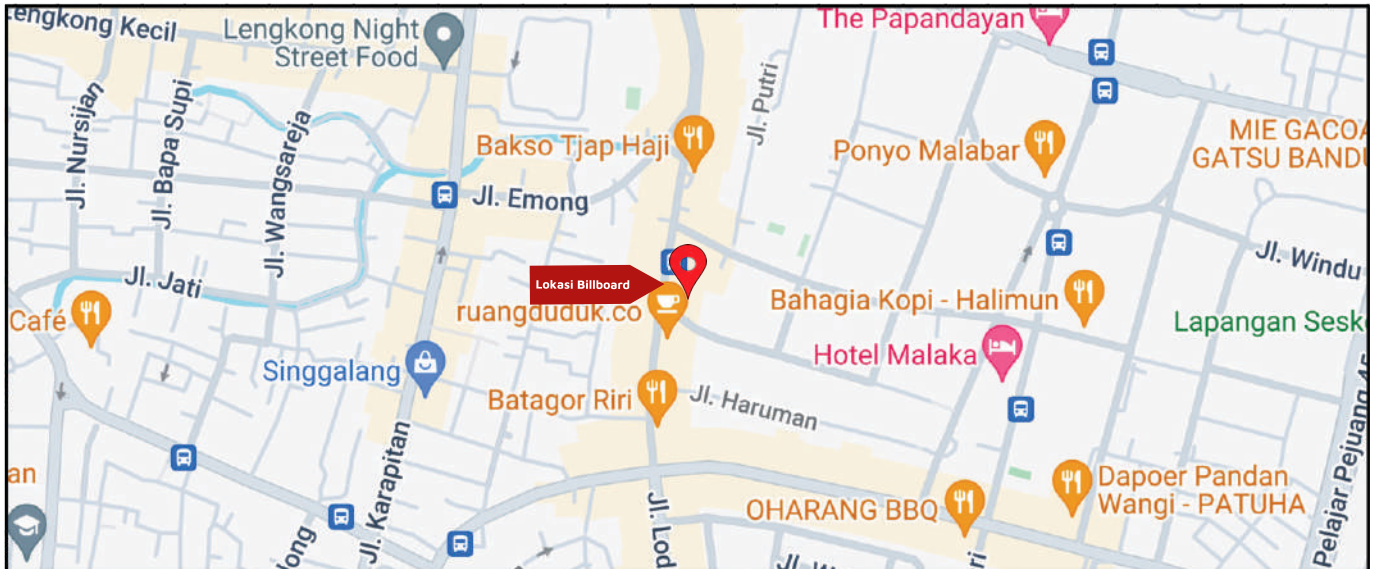

Foto Lokasi

Denah Lokasi

Description : Merupakan area padat lalu lintas, baik kendaraan pribadi maupun umum

LALU LINTAS HARIAN RATA-RATA

Mobil Pribadi	Sepeda Motor	Angkutan Umum	Lain-Lain (Pick Up, Truck, Dsb.)	Jumlah Total
-	-	-	-	-