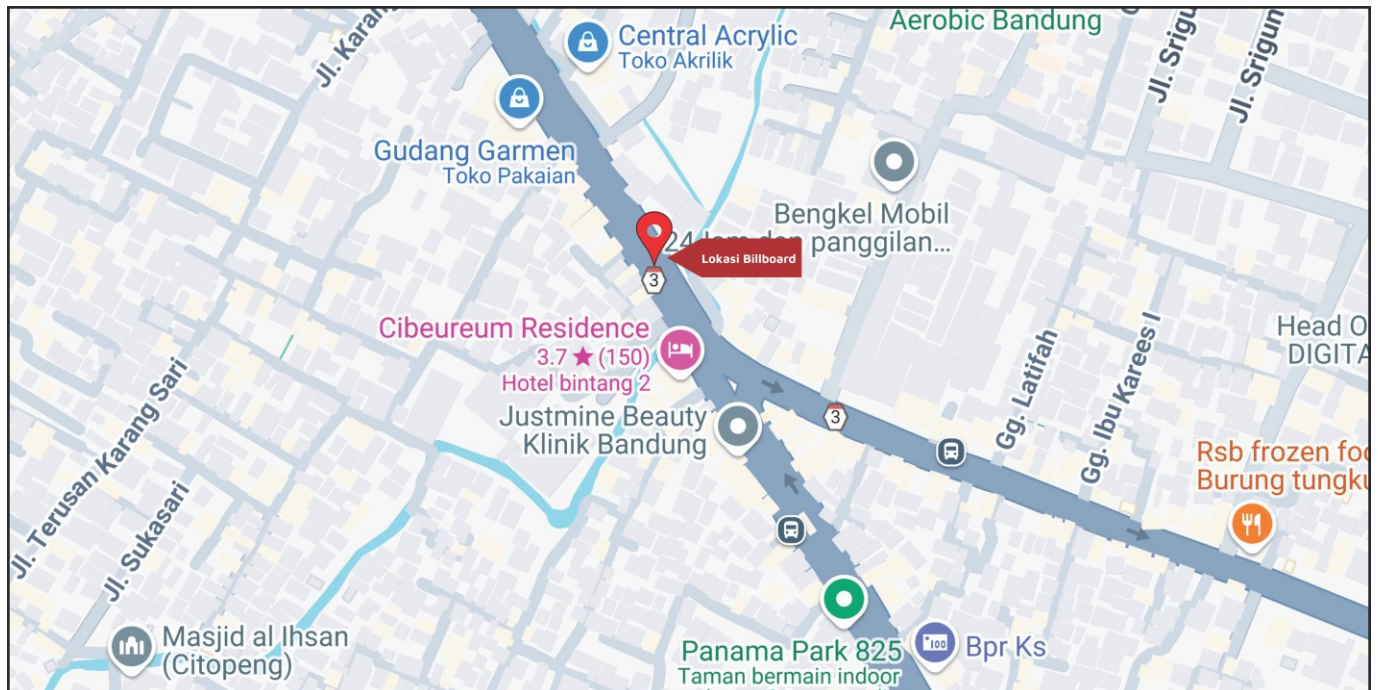

Foto Lokasi

Denah Lokasi

Description : Merupakan area padat lalu lintas, baik kendaraan pribadi maupun umum

LALU LINTAS HARIAN RATA-RATA

Mobil Pribadi	Sepeda Motor	Angkutan Umum	Lain-Lain (Pick Up, Truck, Dsb.)	Jumlah Total
-	-	-	-	-