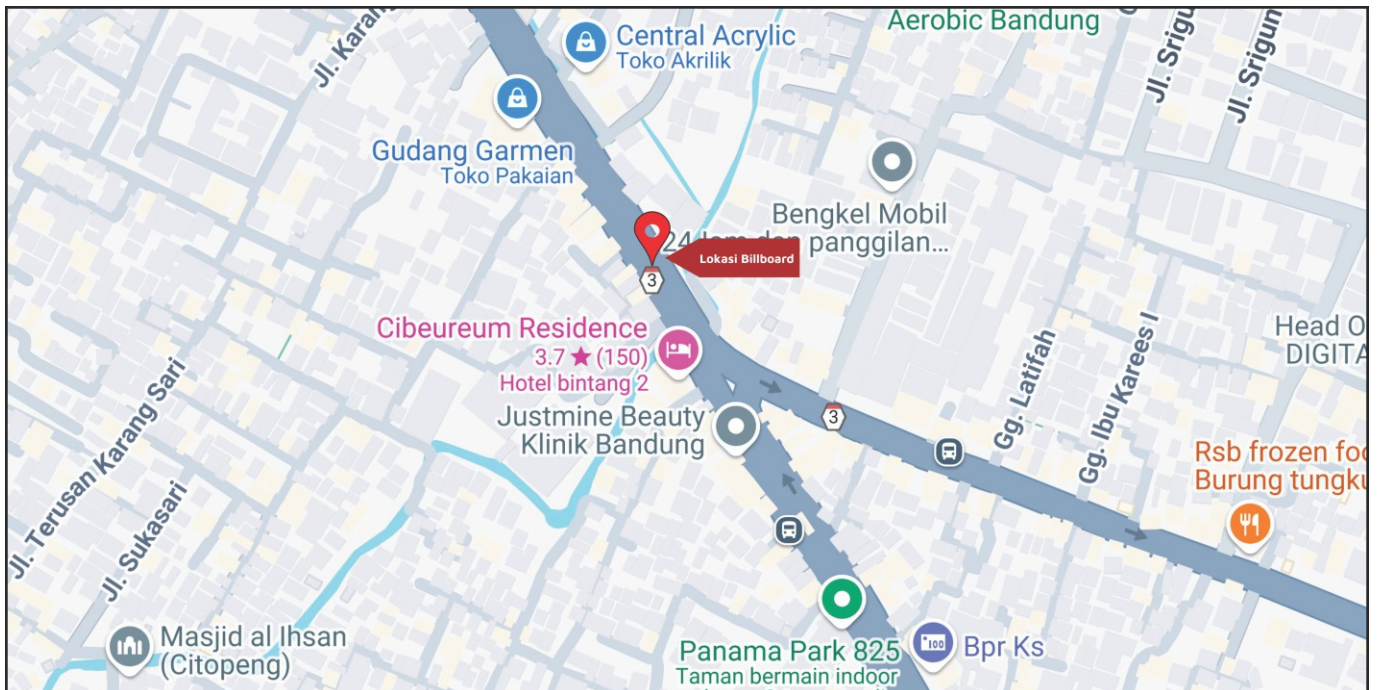

Foto Lokasi

Denah Lokasi

Description : Merupakan area padat lalu lintas, baik kendaraan pribadi maupun umum

**LALU LINTAS HARIAN RATA-RATA**

Mobil Pribadi	Sepeda Motor	Angkutan Umum	Lain-Lain (Pick Up, Truck, Dsb.)	Jumlah Total
-	-	-	-	-