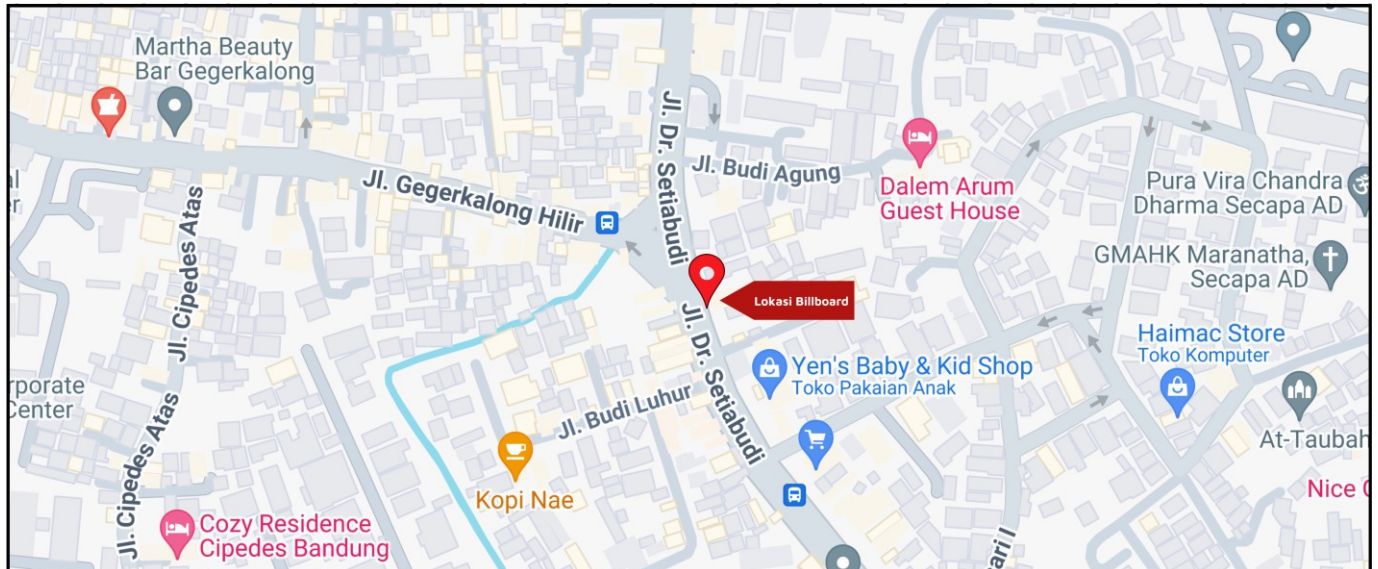

Foto Lokasi

Denah Lokasi

Description : Merupakan area padat lalu lintas, baik kendaraan pribadi maupun umum

LALU LINTAS HARIAN RATA-RATA

Mobil Pribadi	Sepeda Motor	Angkutan Umum	Lain-Lain (Pick Up, Truck, Dsb.)	Jumlah Total
-	-	-	-	-