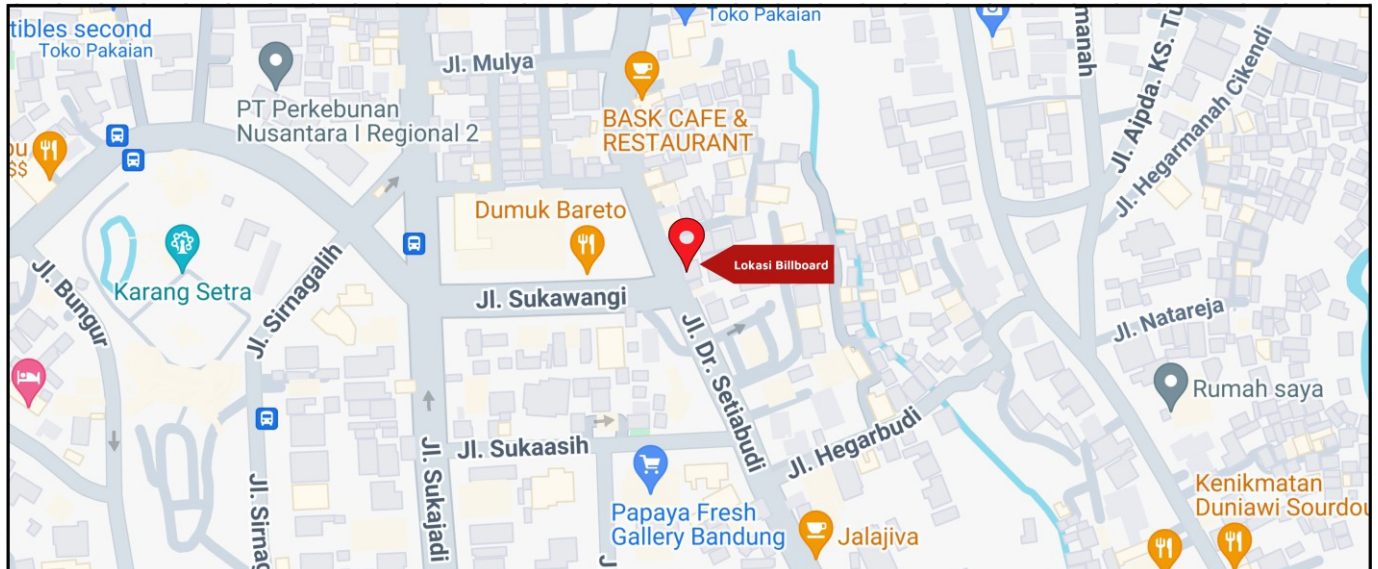

Foto Lokasi

Denah Lokasi

Description : Merupakan area padat lalu lintas, baik kendaraan pribadi maupun umum

LALU LINTAS HARIAN RATA-RATA

Mobil Pribadi	Sepeda Motor	Angkutan Umum	Lain-Lain (Pick Up, Truck, Dsb.)	Jumlah Total
-	-	-	-	-