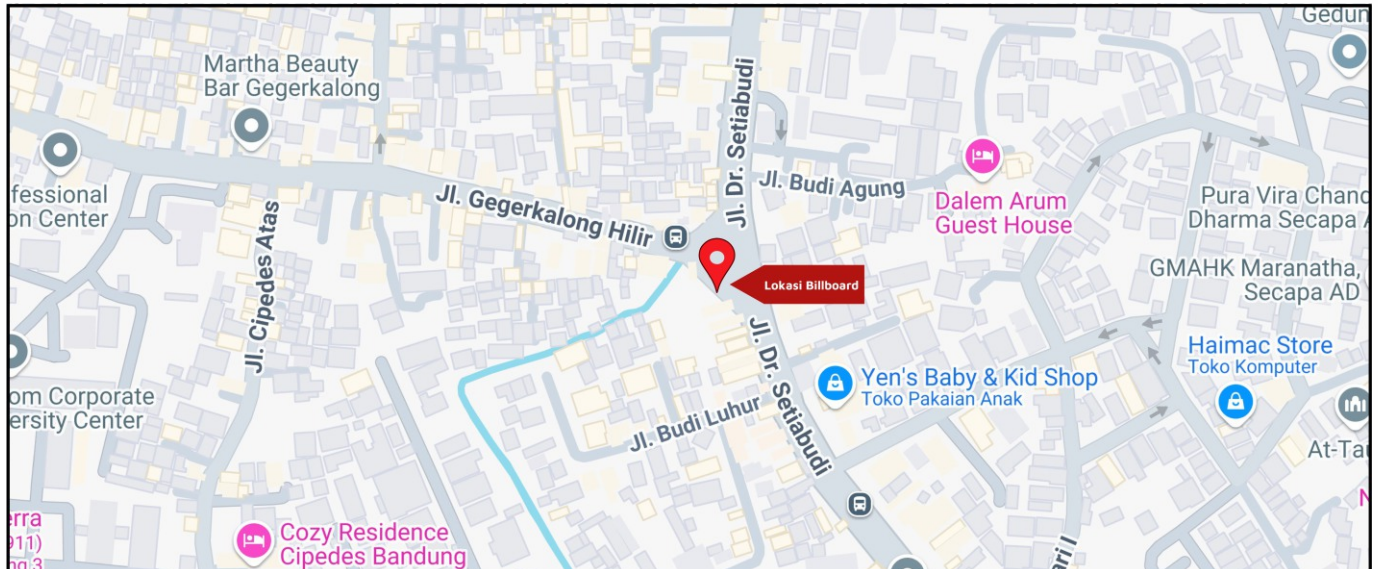

Foto Lokasi

Denah Lokasi

Description : Merupakan area padat lalu lintas, baik kendaraan pribadi maupun umum

**LALU LINTAS HARIAN RATA-RATA**

Mobil Pribadi	Sepeda Motor	Angkutan Umum	Lain-Lain (Pick Up, Truck, Dsb.)	Jumlah Total
-	-	-	-	-