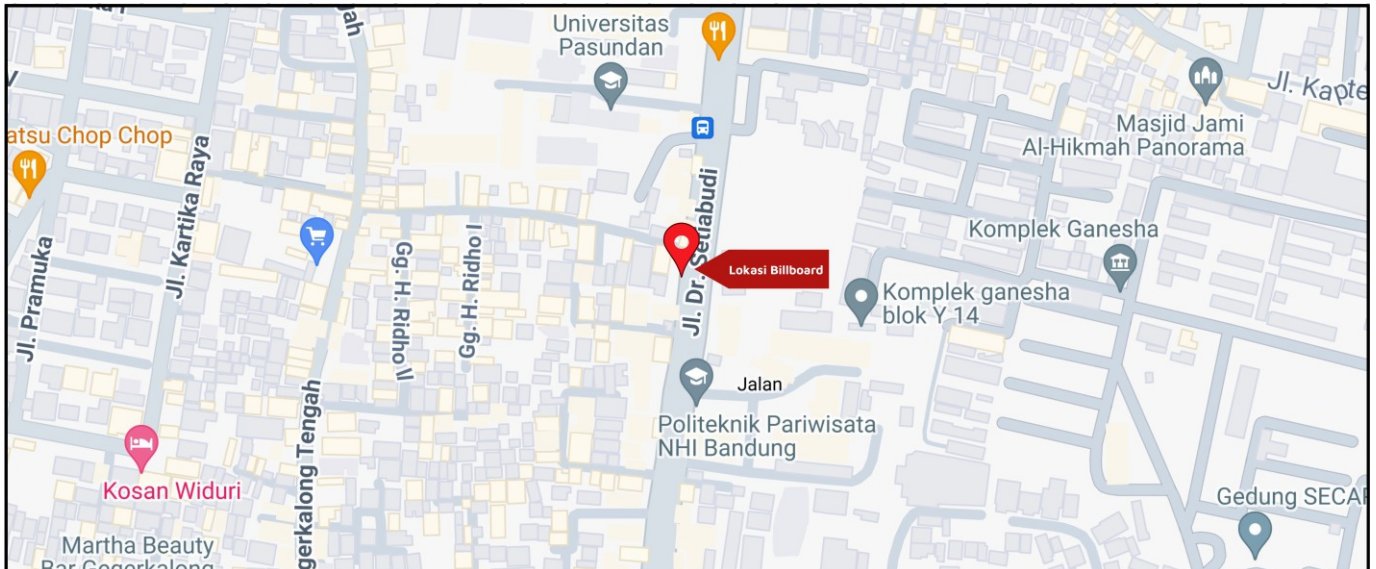

Foto Lokasi

Denah Lokasi

Description : Merupakan area padat lalu lintas, baik kendaraan pribadi maupun umum

**LALU LINTAS HARIAN RATA-RATA**

Mobil Pribadi	Sepeda Motor	Angkutan Umum	Lain-Lain (Pick Up, Truck, Dsb.)	Jumlah Total
-	-	-	-	-