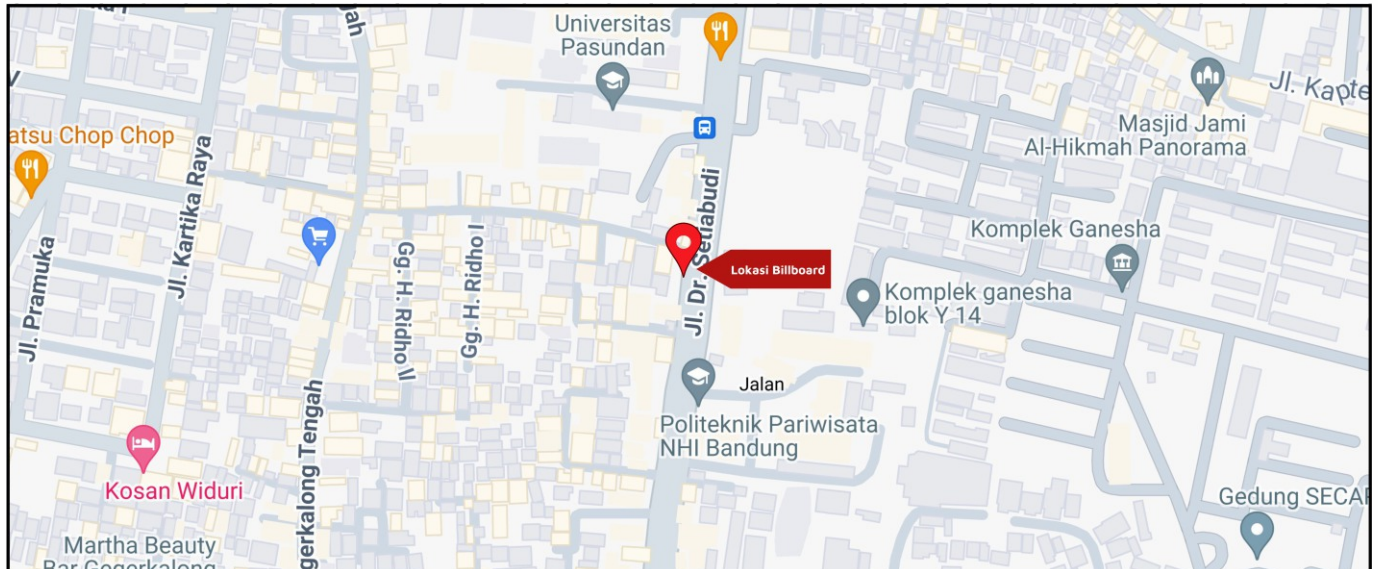

Foto Lokasi

Denah Lokasi

Description : Merupakan area padat lalu lintas, baik kendaraan pribadi maupun umum

LALU LINTAS HARIAN RATA-RATA

Mobil Pribadi	Sepeda Motor	Angkutan Umum	Lain-Lain (Pick Up, Truck, Dsb.)	Jumlah Total
-	-	-	-	-