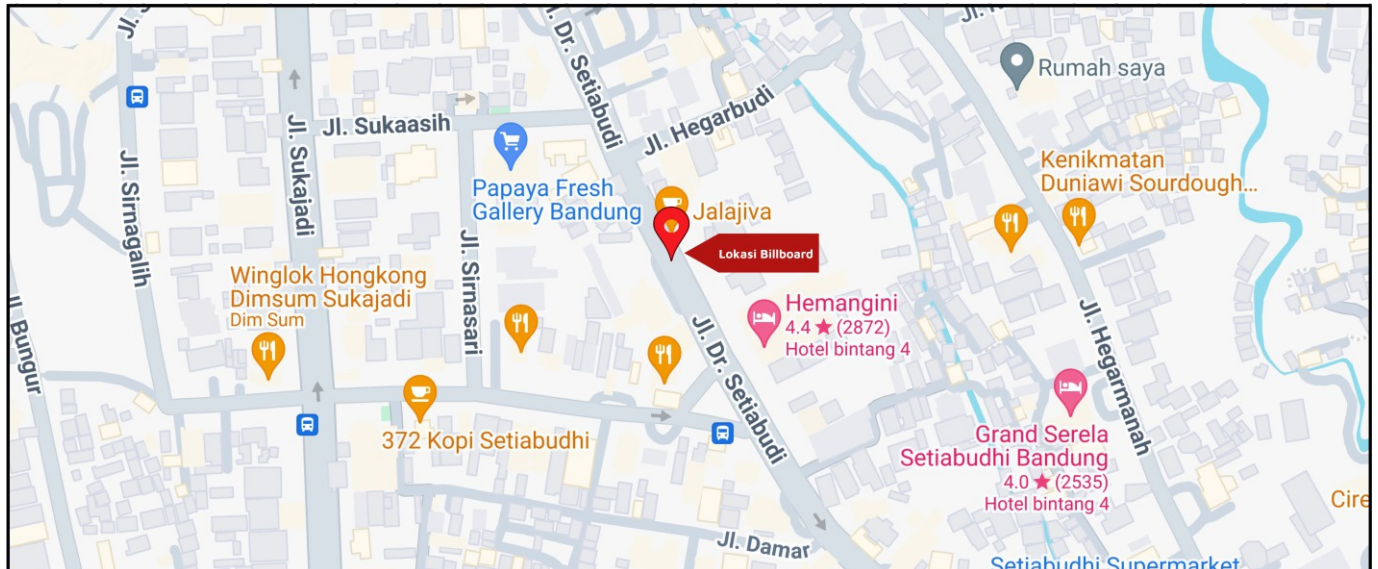

Foto Lokasi

Denah Lokasi

Description : Merupakan area padat lalu lintas, baik kendaraan pribadi maupun umum

LALU LINTAS HARIAN RATA-RATA

Mobil Pribadi	Sepeda Motor	Angkutan Umum	Lain-Lain (Pick Up, Truck, Dsb.)	Jumlah Total
-	-	-	-	-